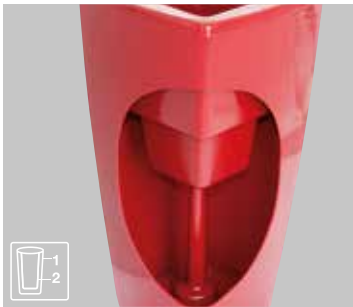

Funktionaler Aufbau

VARIA ist doppelwandig konstruiert. Der Hohlraum zwischen Außenwandung und Pflanzbereich bietet der Pflanze Schutz gegen Frost und erlaubt das Befüllen mit Ballast. Die solide zentrale Entwässerung stützt zudem den Pflanzbereich und macht eine Verformung selbst bei hohem Füllgewicht unmöglich.