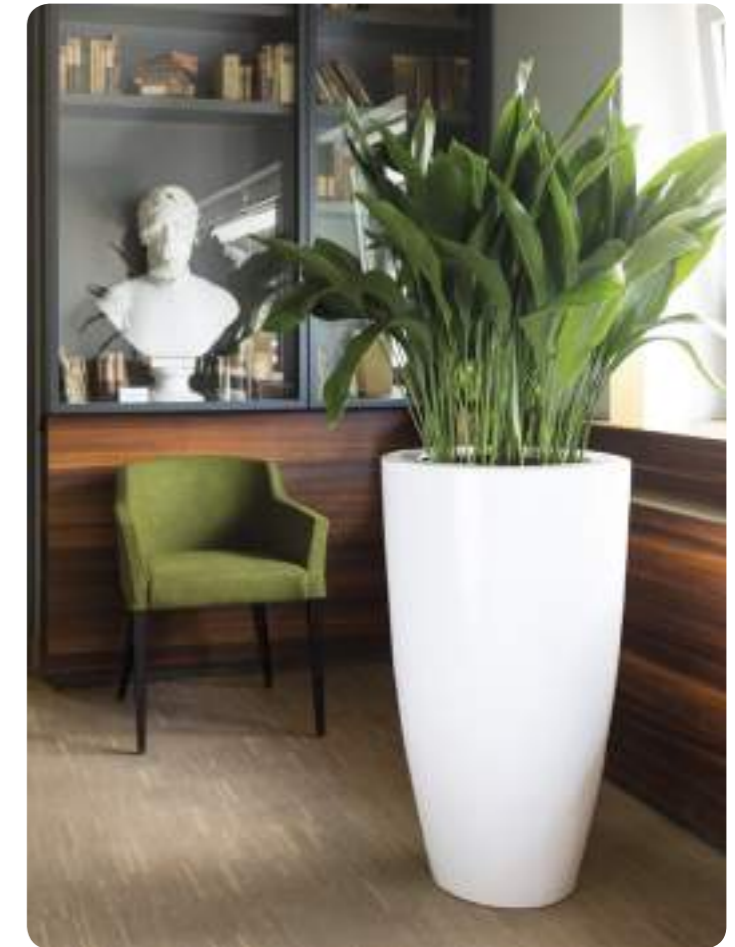

DE

Premium besteht aus qualitativ hochwertigem Material, das vollständig wasserdicht, frost- und UV-beständig, bruchsicher und kratzfest ist. Diese Pflanzgefäße sind nahezu unverwundlich! Weitere Merkmale sind ein erhöhter Boden, ein Entwässerungssystem mit verschließbarem Schraubdeckel und ein Gegengewicht am Boden für zusätzliche Stabilität.

EN

The Premium is made from a high-quality material. This material is completely waterproof, frost and UV resistant, unbreakable, and scratch resistant. These planters are virtually indestructible. The planters come with a raised base, a drainage system with lockable screw cap and a counterweight at the bottom for additional stability.

FR

Le Premium est confectionné avec un matériau de grande qualité. Le matériau est entièrement imperméable, résistant au gel et aux UV, incassable et résistant aux rayures. Ces bacs à plantes sont pratiquement indestructibles. Ces bacs à plantes sont en outre dotés d'un fond relevé, d'un système de drainage au bouchon verrouillable et d'un contrepoids au fond offrant plus de stabilité.