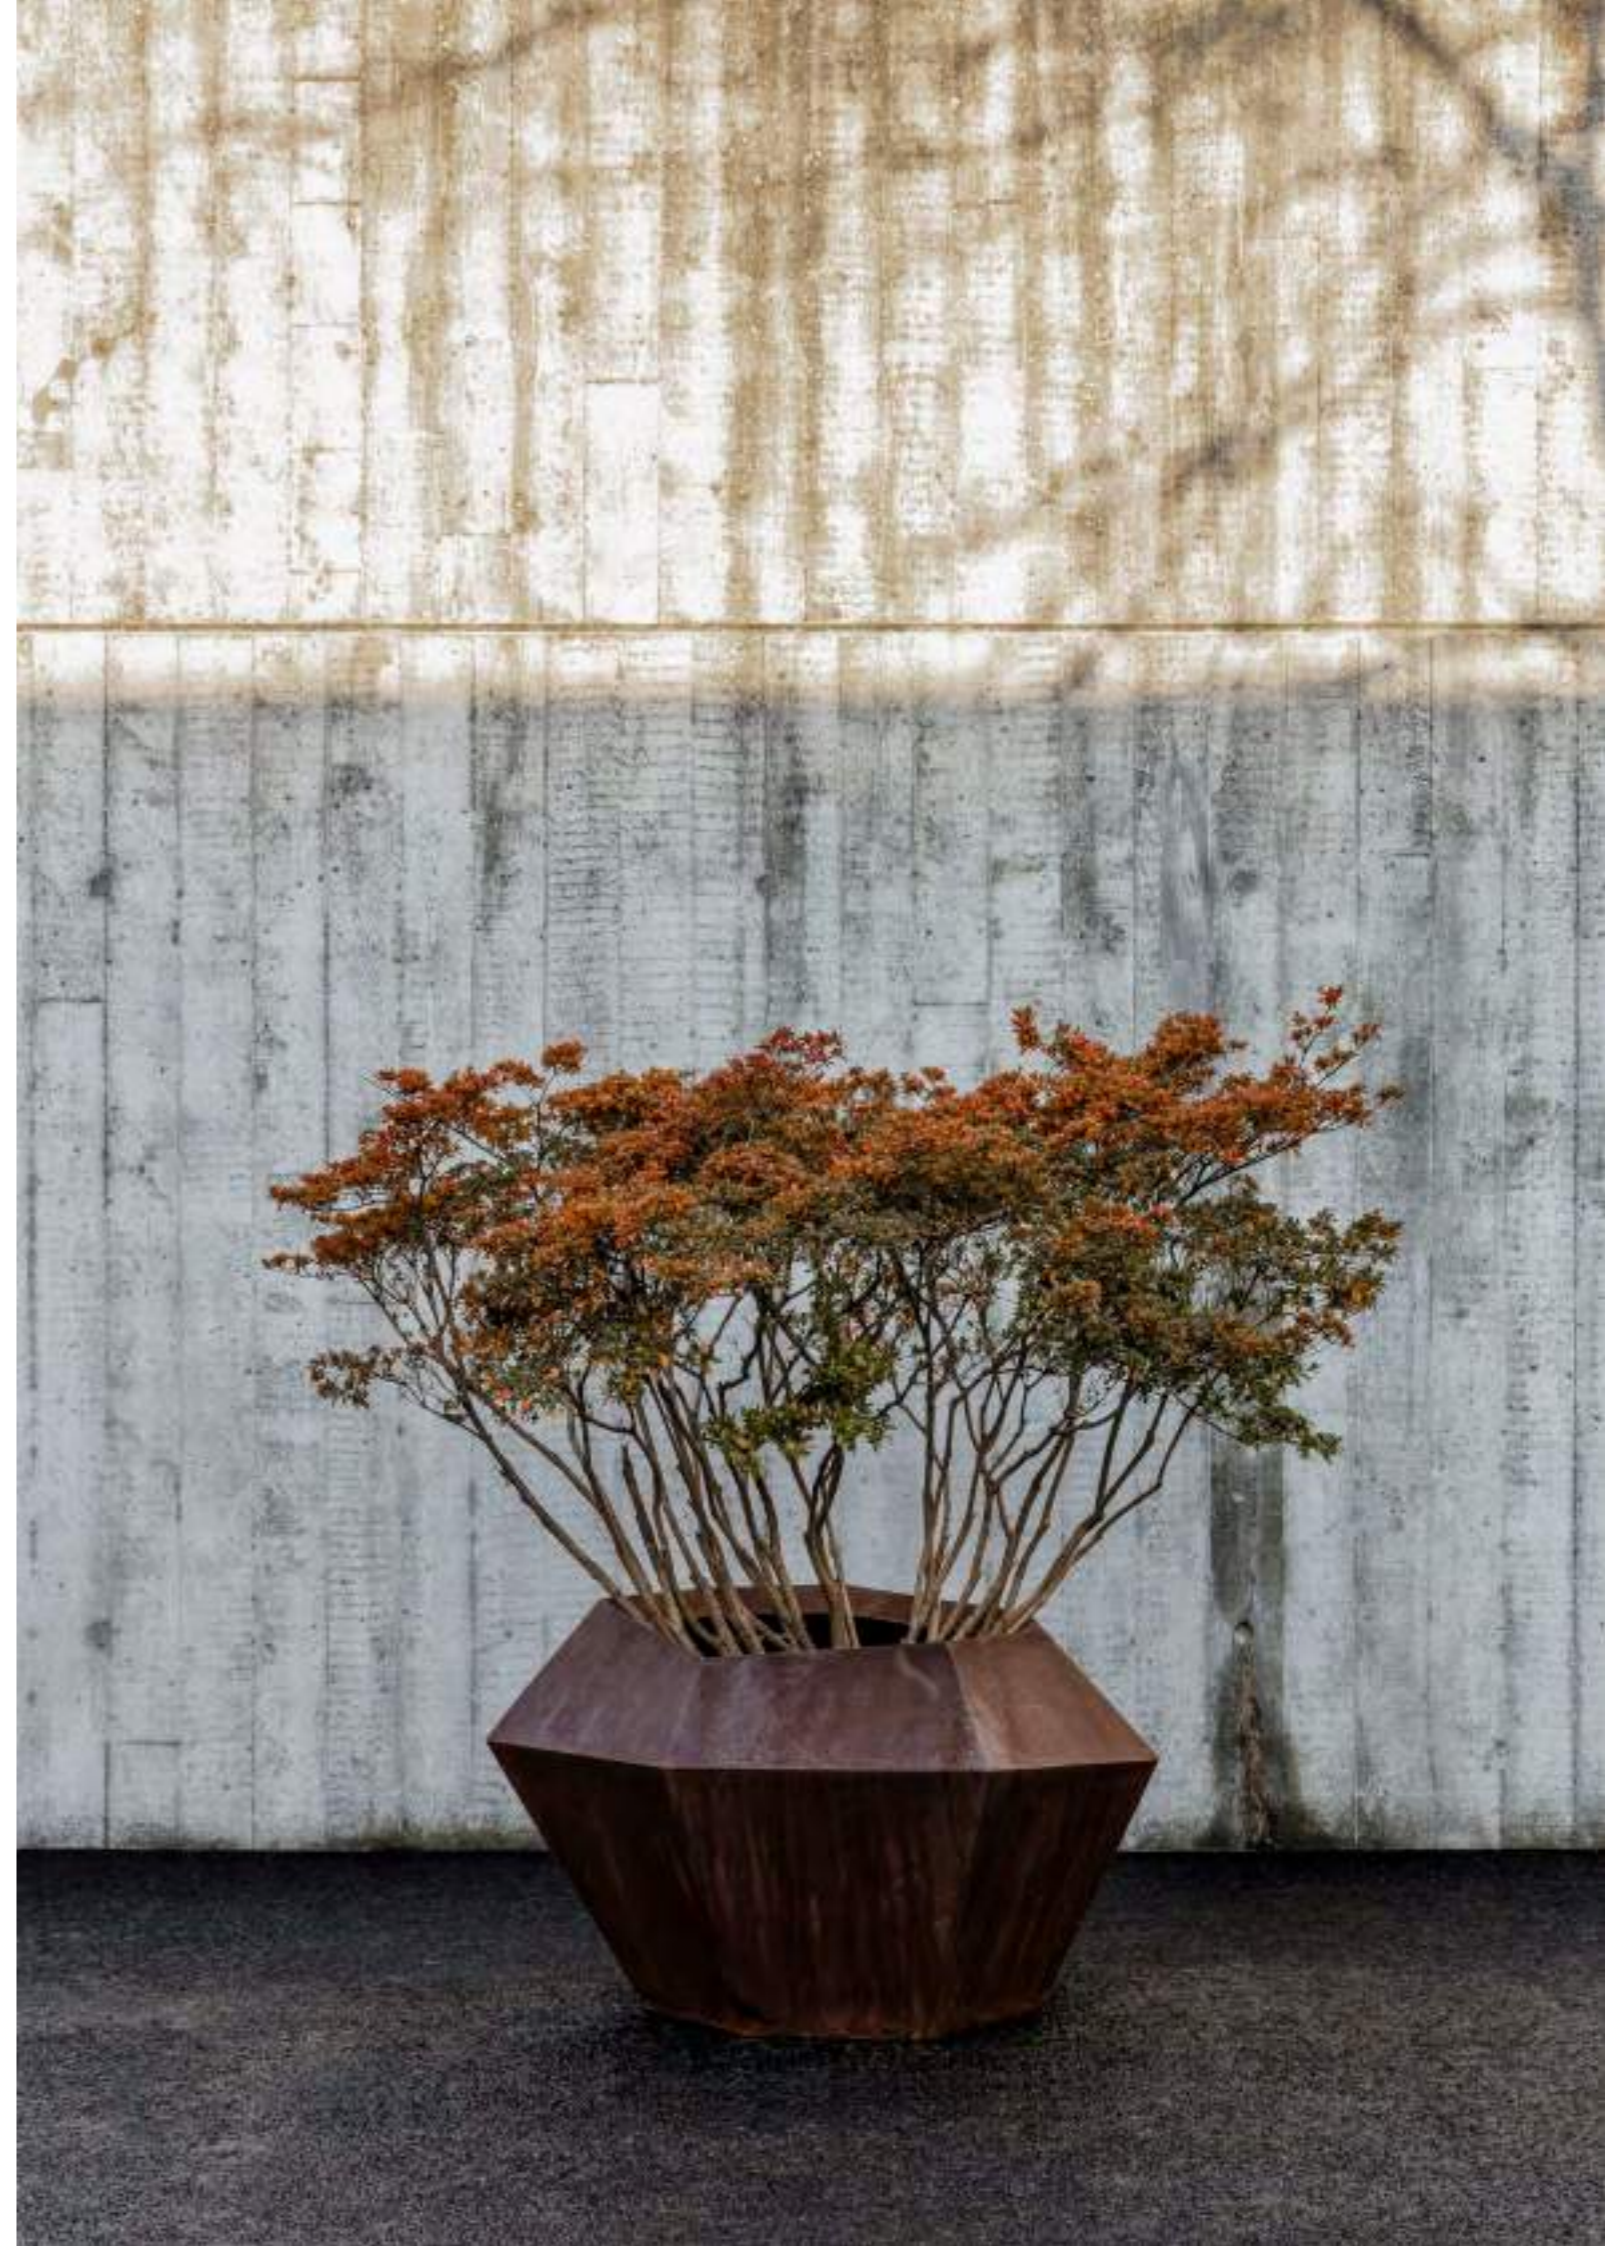

CORTINA LOW

CC11L

size ..... 118 x 102 x $\updownarrow$ 69 cm
weight ..... 66 kg

CC13L

size ..... 137 x 119 x $\updownarrow$ 81 cm
weight ..... 97 kg