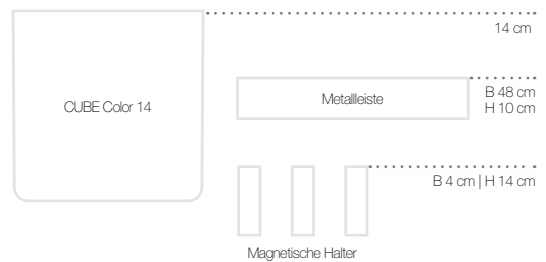

Cool
Kitchen

CUBE Color

GREEN WALL HOME KIT COLOR

Praktisch und platzsparend: Mit dem Starterset Green Wall Home Kit Color finden unsere beliebten Kräutertöpfe selbst in der kleinsten Küche ihren Platz.

FARBEN

GRÖSSEN

ALL-IN-ONE SET

3 x Pflanzgefäß inkl. Einsatz + Sticks + 3 x Magnethalter
+ Metalleiste + Schrauben