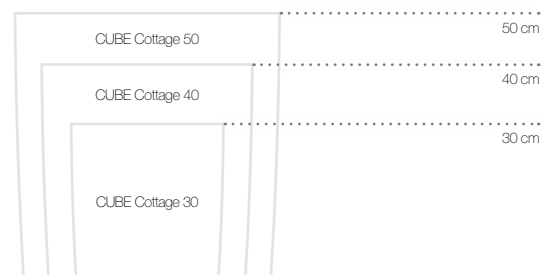

Landhaus Charme

CUBE Cottage

COTTAGE-DESIGN IM QUADRAT

Der würfelförmige CUBE Cottage fügt sich harmonisch in jedes Ambiente und entpuppt sich mit hohen oder niedrigen Blüh- oder Grünpflanzen als vielseitiges Gestaltungselement. Der wechselbare Pflanzeinsatz erleichtert die Pflege. Die verschiedenen Größen ermöglichen das „Mitwachsen“ im gleichen Modell.

FARBEN

GRÖSSEN

ALL-IN-ONE SET

+ Pflanzeinsatz mit versenkbaren
Tragegriffen (patentiert)
+ LECHUZA Erd-Bewässerungsset