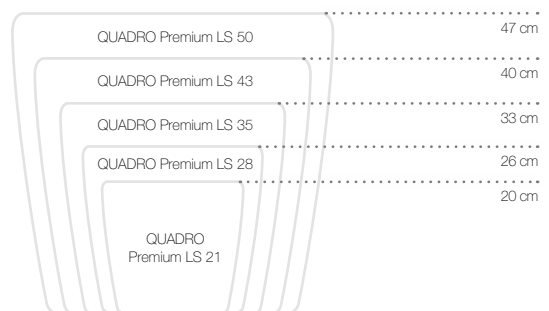

QUADRO

Premium LS

LUXURIÖSER GLANZ,
DER INS AUGES FÄLLT

Ein edler LECHUZA-Klassiker modern interpretiert:
außen edle Optik, innen intelligentes System.

FARBEN

	weiß hochglanz		silber metallic
	taupe hochglanz		espresso metallic
	scarlet rot hochglanz		anthrazit metallic
	schwarz hochglanz		

GRÖSSEN