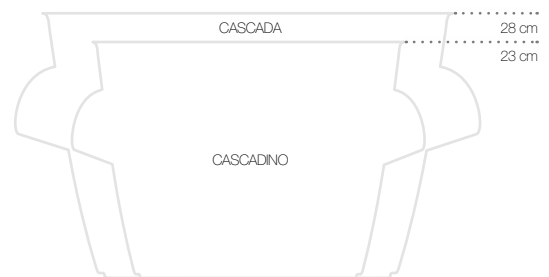

Ob als Einzelgefäß, als 2er- oder 3er-Turm – CASCADINO und CASCADA Color bringen viel Pflanzenfreude auf kleiner Stellfläche.

CASCADA Color // Gemüse, Kräuter

FARBEN

schiefergrau

GRÖSSEN

ALL-IN-ONE SET

Pflanzgefäß