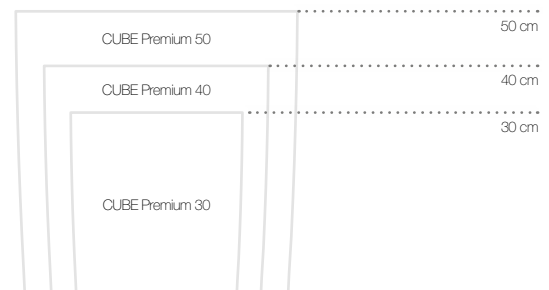

Must- Have

CUBE Premium DER PREMIUM WÜRFEL

Klassische Farben in hochwertigem Glanz oder edelmattem Metall-Look, kombiniert mit frischem Grün: Ein wahrer Blickfang! Beweisen Sie Geschmack und Stil mit den harmonischer Würfelformen unseres CUBE Premium!

FARBEN

	weiß hochglanz		silber metallic
	taupe hochglanz		espresso metallic
	scarlet rot hochglanz		anthrazit metallic
	schwarz hochglanz		

GRÖSSEN

ALL-IN-ONE SET

Pflanzgefäß

+ Pflanzeinsatz mit versenkbaren
Tragegriffen (patentiert)
+ LECHZUA Erd-Bewässerungsset

CUBE Premium 40 // Aglaomorpha coronans