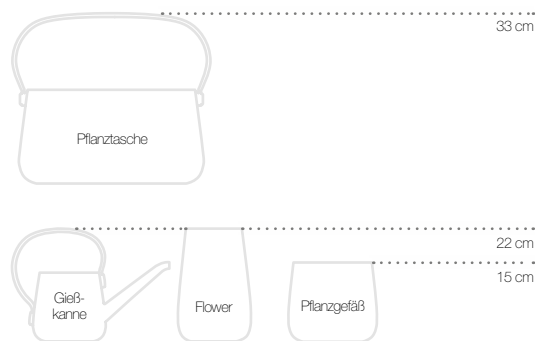

yYULA

It-Pieces by *Lechuza*®

YULA

DEKORATIVES WOHNACCESSOIRE

Modernes Wohnen heißt, mit wenigen Handgriffen und ausgewählten Lieblingsstücken aus dem eigenen Zuhause ein kleines, individuelles Paradies zu machen. Mit der neuen Vase „YULA Flower“ und der Makramee-Aufhängung machen wir modernes Wohnen noch ein Stückchen trendiger. Übrigens: Unsere beliebte YULA-Familie ist ab sofort auch komplett in der angesagten Farbe „pearl rose“ erhältlich!

FARBEN

- weiß/pearl rose seidenmatt
- weiß/pistaziengrün seidenmatt
- weiß/grau seidenmatt

GRÖSSEN

ALL-IN-ONE SETS