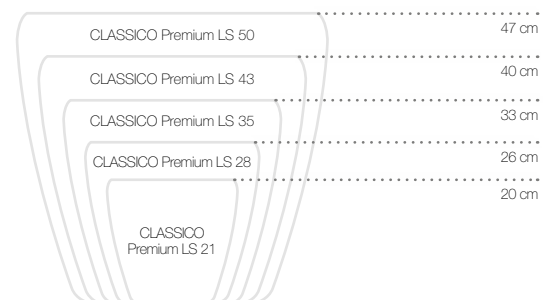

CLASSICO

Premium LS

KLASSISCHE GEFÄSSFORM
IN HOCHGLANZ-OPTIK

Der klassische Stil passt zu jedem Wohn-Ambiente.

FARBEN

	weiß hochglanz		silber metallic
	taupe hochglanz		espresso metallic
	scarlet rot hochglanz		anthrazit metallic
	schwarz hochglanz		

GRÖSSEN