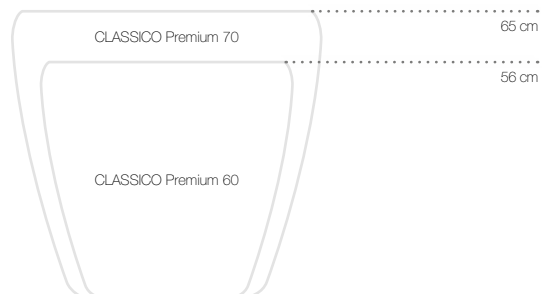

GRÖSSEN

Passendes LECHUZA Erd-Bewässerungsset
separat erhältlich