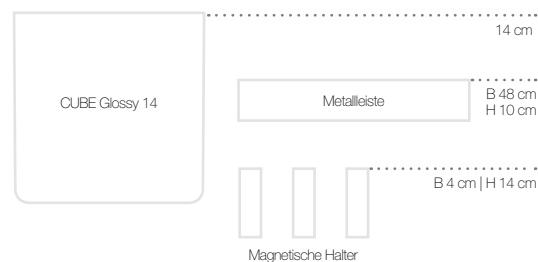

Klassisch als Wandbegrünung oder kreativ als Halter für Schminkutensilien – den Ideen sind keine Grenzen gesetzt.

FARBEN

-  weiß highgloss
-  scarlet rot highgloss
-  anthrazit highgloss

GRÖSSEN

GREEN WALL HOME KIT