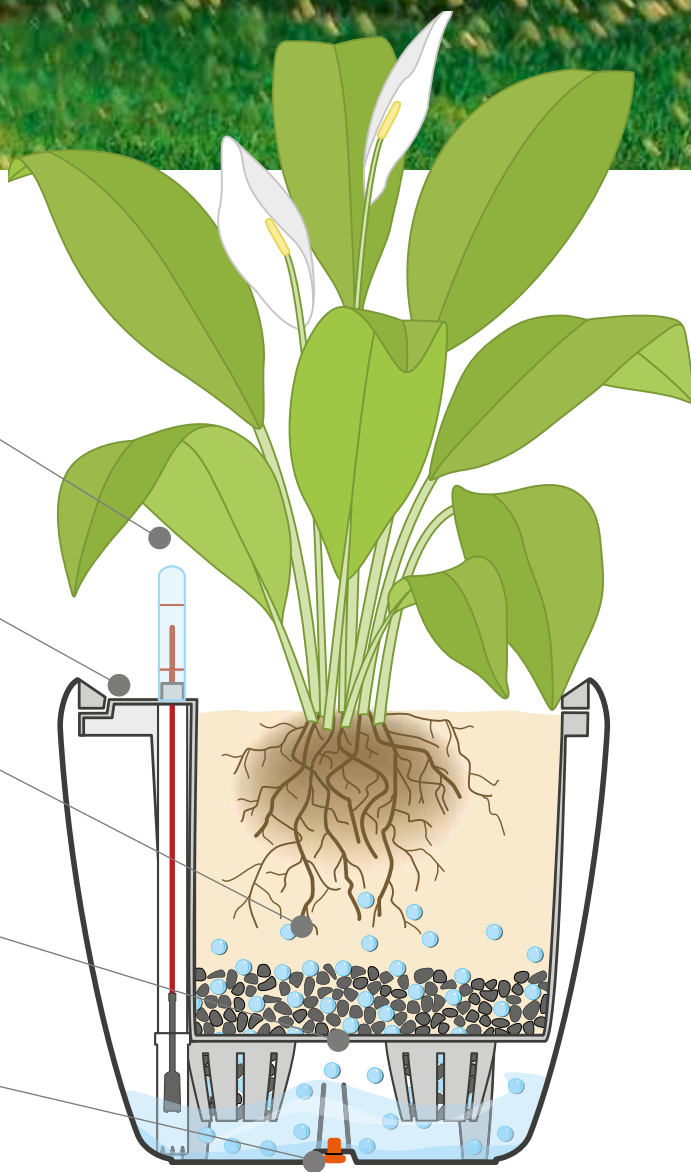

MADE IN GERMANY

Original LECHUZA

BEWÄSSERUNGSSYSTEM

Alle LECHUZA-Pflanzgefäße überzeugen vor allem durch das einzigartige Erd-Bewässerungssystem. Das integrierte Wasserreservoir ermöglicht dabei die optimale Versorgung der Pflanze. Ein Wasserstandsanzeiger zeigt genau, wann wieder Zeit zum Gießen ist. Herausnehmbare Pflanzeinsätze bei vielen LECHUZA-Gefäßen erleichtern das schnelle Wechseln der Bepflanzung.

Wir vereinen Funktion, Design + Qualität

WASSERSTANDS- ANZEIGER

Sorgt für volle Gießkontrolle

EINFÜLLSCHACHT

Leichtes Einfüllen von Wasser und Dünger

LECHUZA-PON PFLANZSUBSTRAT

Dosiert perfekt die Wasserzufuhr der Pflanze

TRENNBODEN

Bildet den Wasserspeicher im Gefäßboden

BODENSCHRAUBE

Beim Einsatz im Freien wird sie entfernt, damit Regenwasser ablaufen kann. Für Drinnen lässt sie sich einfach wieder einsetzen.

Lechuza®

T H E O R I G I N A L