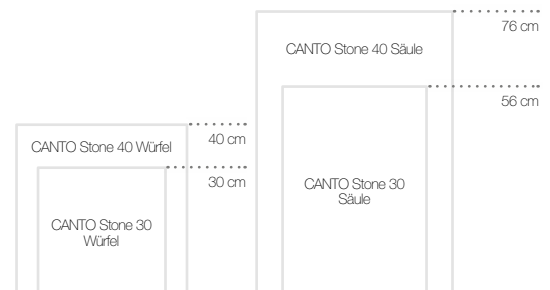

FARBEN

GRÖSSEN

ALL-IN-ONE SET

Pflanzgefäß

+ Pflanzeinsatz mit Rahmen
in Gefäßfarbe und Griffmulden
+ LECHUZA Erd-Bewässerungsset

CANTO Stone 30 Säule // Nerium oleander
CANTO Stone 40 Säule // Lavandula angustifolia
CANTO Stone 40 Würfel // Hibiscus