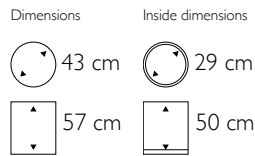

Rome

- 171101 Structure
- 171302 High Shine
- 171503 Matt