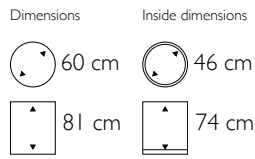

Top Plus / Chamäleon Plus

155901 Structure
157002 High Shine
158203 Matt