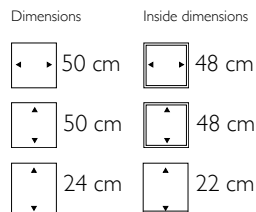

**Multivorm Square /
Basic quadrat**

253501 Structure
254012 High Shine
254603 Matt