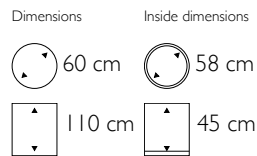

- 152601 Structure
- 153502 High Shine
- 154403 Matt

Top / Chamäleon