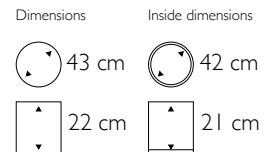

Cascara

- 221101 Structure
- 221402 High Shine
- 221703 Matt