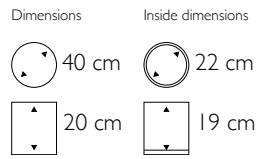

Cascara Plus

- 222001 Structure
- 222302 High Shine
- 222603 Matt