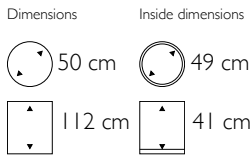

Primus

- 121501 Structure
- 122102 High Shine
- 122803 Matt