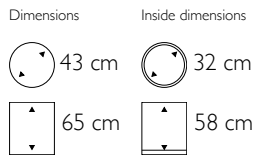

Top Plus / Chamäleon Plus

- 154701 Structure
- 156202 High Shine
- 157303 Matt