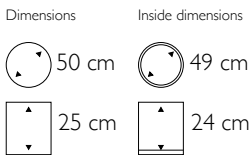

Cascara Plus

- 221901 Structure
- 222202 High Shine
- 222503 Matt