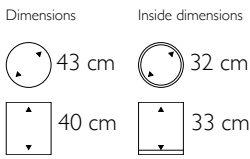

Top Plus / Chamäleon Plus

- 154601 Structure
- 156102 High Shine
- 157203 Matt