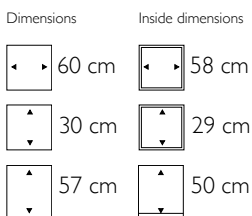

Chapeau Small