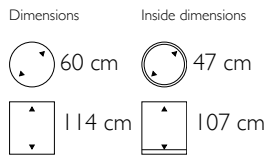

Dual Top / Chamäleon

142001 Structure
143202 High Shine
144403 Matt