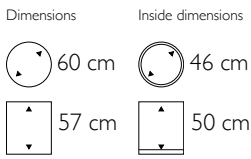

Top Plus / Chamäleon Plus

155801 Structure
156902 High Shine
158103 Matt