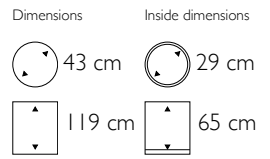

Dual Top / Chamäleon

- 141401 Structure
- 142602 High Shine
- 143803 Matt