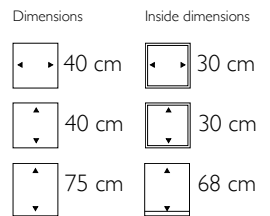

Prestige Plus

- 113301 Structure
- 114002 High Shine
- 114703 Matt