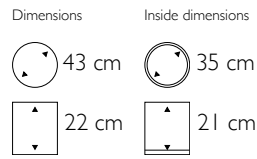

Cascara Plus

- 222101 Structure
- 222402 High Shine
- 222703 Matt