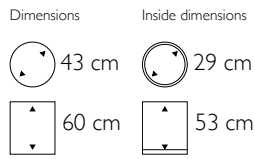

Dual Top / Chamäleon

- 141201 Structure
- 142402 High Shine
- 143603 Matt