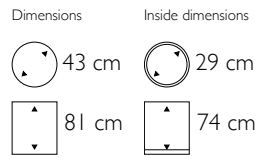

Dual Top / Chamäleon

- 141301 Structure
- 142502 High Shine
- 143703 Matt