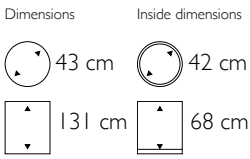

Primus

- 121401 Structure
- 122002 High Shine
- 122703 Matt