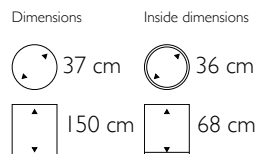

- 261501 Structure
- 262102 High Shine
- 262703 Matt
- 261206 Rohling

- 262801 Structure
- 263202 High Shine
- 263603 Matt

- 262901 Structure
- 263302 High Shine
- 263703 Matt

- 263001 Structure
- 263402 High Shine
- 263804 Matt

- 263101 Structure
- 263502 High Shine
- 263905 Matt

- 264001 Structure
- 265102 High Shine
- 266203 Matt
- 261216 Rohling

- 264101 Structure
- 265202 High Shine
- 266303 Matt

- 264201 Structure
- 265302 High Shine
- 266403 Matt