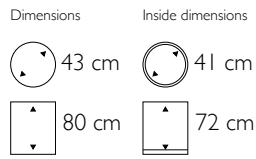

Pri-Twin Star