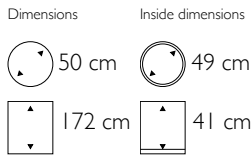

Adapter Primus + Primus

- 126903 Matt
- 127006 Rohling