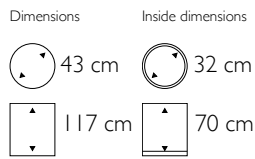

**Deco Square Synthetic Pedestals /
Deco Kunststoff Podest quadratisch**

- 271001 Structure
- 271302 High Shine
- 271603 Matt