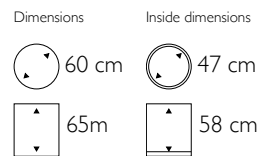

- 141001 Structure
- 142202 High Shine
- 143403 Matt

- 141101 Structure
- 142302 High Shine
- 143503 Matt

- 141201 Structure
- 142402 High Shine
- 143603 Matt

- 141301 Structure
- 142502 High Shine
- 143703 Matt

- 141401 Structure
- 142602 High Shine
- 143803 Matt

- 141501 Structure
- 142702 High Shine
- 143903 Matt

- 141601 Structure
- 142802 High Shine
- 144003 Matt

- 141701 Structure
- 142902 High Shine
- 144103 Matt