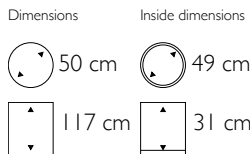

**Parel Pedestals /
Expert - Deco-Säule rund**

- 264801 Structure
- 265902 High Shine
- 267003 Matt