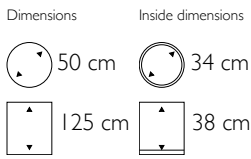

Londen Plus

- 181301 Structure
- 181402 High Shine
- 181503 Matt