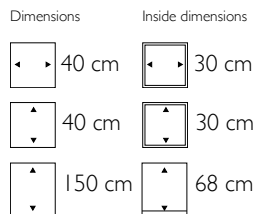

Prestige Plus

- 113611 Structure
- 114312 High Shine
- 115113 Matt