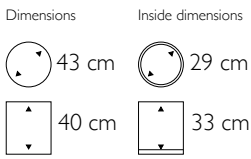

Dual Top / Chamäleon

- 141101 Structure
- 142302 High Shine
- 143503 Matt