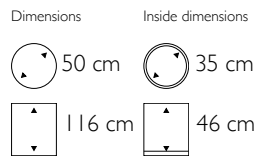

Top Plus / Chamäleon Plus

- 154601 Structure
- 156102 High Shine
- 157203 Matt

Top Plus / Chamäleon Plus

- 154701 Structure
- 156202 High Shine
- 157303 Matt

Top Plus / Chamäleon Plus

- 154801 Structure
- 156302 High Shine
- 157403 Matt

Top Plus / Chamäleon Plus

- 154901 Structure
- 156402 High Shine
- 157503 Matt

Top Plus / Chamäleon Plus

- 155001 Structure
- 156502 High Shine
- 157603 Matt

Top Plus / Chamäleon Plus

- 155101 Structure
- 156602 High Shine
- 157703 Matt

Top Plus / Chamäleon Plus

- 155201 Structure
- 156612 High Shine
- 157803 Matt

Top Plus / Chamäleon Plus

- 155601 Structure
- 156702 High Shine
- 157904 Matt