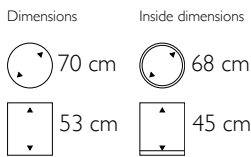

- 261501 Structure
- 262102 High Shine
- 262703 Matt
- 261206 Rohling

Parel Plus / Expert Plus

- 262801 Structure
- 263202 High Shine
- 263603 Matt