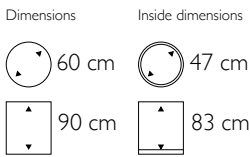

Dual Top / Chamäleon

141901 Structure
143102 High Shine
144303 Matt