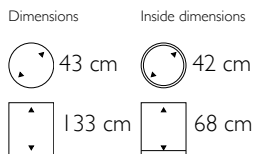

Primus Plus