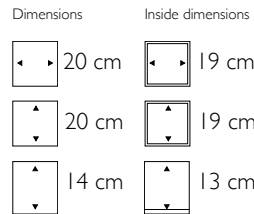

**Multivorm Square /
Basic quadrat**

253201 Structure
253802 High Shine
254303 Matt