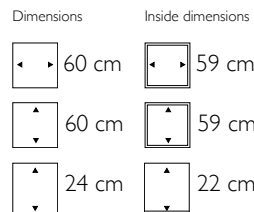

**Multivorm Square /
Basic quadrat**

253601 Structure
254112 High Shine
254703 Matt