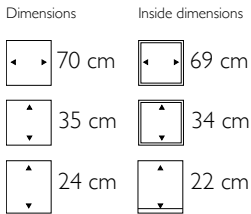

Dimensions	Inside dimensions
60 cm	59 cm
35 cm	34 cm
24 cm	22 cm

**Multivorm Rectangular /
Basic rechteck**

- 255601 Structure
- 256702 High Shine
- 257803 Matt

**Multivorm Rectangular /
Basic rechteck**