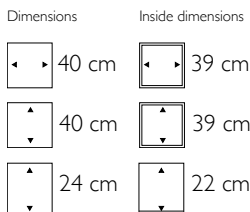

**Multivorm Square /
Basic quadrat**

253401 Structure
253912 High Shine
254503 Matt