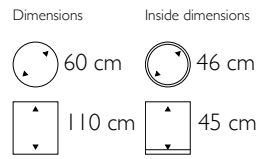

Top Plus / Chamäleon Plus

156001 Structure
157102 High Shine
158303 Matt