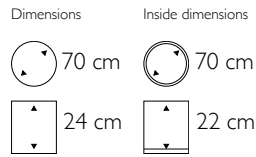

**Multivorm Square /
Basic quadrat**

253101 Structure
253702 High Shine
254203 Matt