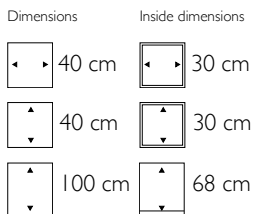

Prestige Plus

- 113401 Structure
- 114102 High Shine
- 114803 Matt