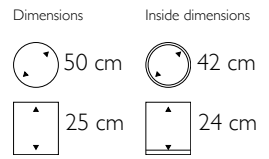

Cascara Ball

- 222801 Structure
- 223102 High Shine
- 223303 Matt