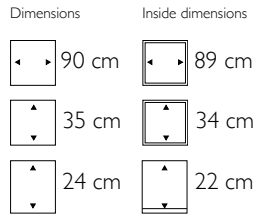

**Multivorm Rectangular /
Basic rechteck**

- 255801 Structure
- 256902 High Shine
- 258003 Matt