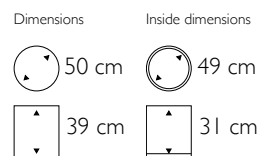

Parel / Expert