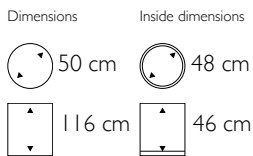

- 152401 Structure
- 153302 High Shine
- 154203 Matt

Top / Chamäleon