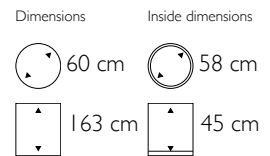

- 152701 Structure
- 153602 High Shine
- 154503 Matt