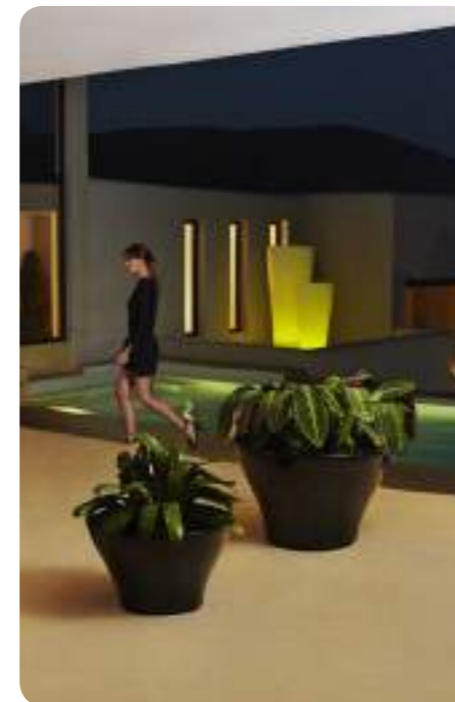

Vondom

6VON

NL

De collectie van Vondom kenmerkt zich door een uniek design. Door de samenwerking met toonaangevende designers bestaat het assortiment uit vernieuwende en verrassende ontwerpen, welke tot in perfectie zijn afgewerkt. De plantenbakken zijn verkrijgbaar in 14 kleuren.

DE

Die Vondom-Kollektion kennzeichnet sich durch ein einzigartiges Design. Aus der Zusammenarbeit mit führenden Designern ging ein Sortiment innovativer und überraschender Entwürfe hervor, die bis ins Detail perfekt verarbeitet sind. Die Pflanzgefäße sind in 14 Farben erhältlich.

EN

The Vondom collection is characterised by a unique design. Due to the cooperation with leading designers, the collection consists of innovative and surprising designs that have been finished to perfection. The planters are available in 14 colours.

FR

La collection Vondom se caractérise par un design unique. Grâce à la collaboration avec de grands designers, l'assortiment se compose de designs innovants et surprenants, qui ont été finis de façon parfaite. Les bacs à plantes sont disponibles en 14 couleurs.