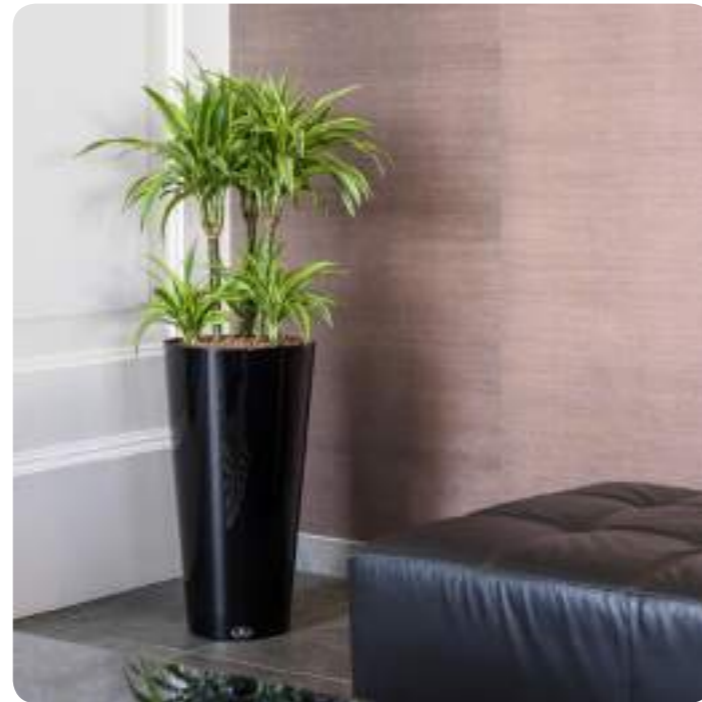

Runner

6RUN

NL

De Runner is een eenvoudige alledaagse plantenbak, verkrijgbaar in 5 populaire hoogglans kleuren. De binnenbak, welk optioneel en los verkrijgbaar is, zorgt ervoor dat de plantenbak gemakkelijk en snel te beplanten is.

DE

Runner ist ein schlichtes Pflanzgefäß für den Alltagsgebrauch, das in fünf beliebten Hochglanzfarben angeboten wird. Mit dem optional und separat erhältlichen Einsatzgefäß ist dieses Pflanzgefäß besonders einfach und schnell zu bepflanzen.

EN

The Runner is a simple everyday planter, available in five popular high-gloss colours. The liner, which is optional and available to order separately, ensures that the planter can be quickly and easily planted.

FR

Le Runner est un bac à plantes simple pour un usage quotidien, disponible en 5 couleurs populaires brillantes. Le bac intérieur, disponible en option et séparément, permet une plantation rapide du bac à plantes.