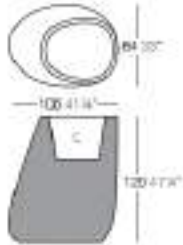

# FAZ

FAZ Maceta Baja XL  
FAZ Down Planter XL

FAZ Maceta Media XL  
FAZ Medium Planter XL

FAZ Maceta Alta XL  
FAZ High Planter XL

	L Gal	C (d x d') x h cm in	Basic
Down Planter XL Macetero XL Baja	27 7	(30 x 46) x 32 (11¾" x 18") x 12½"	54011A
Medium Planter XL Maceteros XL Media	50 13	(40 x 41) x 40 (15¾" x 16¼") x 15¾"	54012A
High Planter XL Maceteros XL Alta	29 7 ½	(37 x 27) x 40 (14½" x 10¾") x 15¾"	54013A

# BLOW

	L Gal	C (d x d') x h cm in	Basic
Planter Maceta Ø40	10 2,64	Ø32 x 21 Ø12¼" x 8¼"	55017A
Planter Maceta Ø60	28 7,4	Ø48 x 32 Ø19" x 12½"	55018A
Planter Maceta Ø80	68 18	Ø64 x 46 Ø25¼" x 18"	55019A
Planter Maceta Ø100x75	135 35,7	Ø80 x 46 Ø31½" x 18"	55020A
Planter Maceta Ø100x120	104 28,3	Ø78 x 55 Ø30¾" x 21¾"	55021A

# STONE

STONE Maceta 40  
STONE Planter 40

STONE Maceta 70  
STONE Planter 70

STONE Maceta 100  
STONE Planter 100

STONE Maceta 120  
STONE Planter 120

STONE Maceta XL  
STONE Planter XL

	L Gal	C (d x d') x h cm in	Basic
Planter 40 Maceta 40	32 8 ½	(52 x 39) x 26 (20½" x 15¼") x 10¼"	55008A
Planter 70 Maceta 70	20 5 ½	(37 x 29) x 28 (14½" x 11½") x 10¼"	55009A
Planter 100 Maceta 100	52 13 ½	(54 x 44) x 39 (21¼" x 15¼") x 15¼"	55010A
Planter 120 Maceta 120	105 27 ½	(65 x 56) x 46 (25½" x 22") x 18"	55011A
Planter XL Maceta XL	252 66 ½	(90 x 72) x 62 (35½" x 28¼") x 24½"	55012A

# MARQUIS

	L. Gal	C (d x d') x h cm in
Planter Ø23 1/2" x 19 1/4" Maceta Ø60x50	60 5,28	Ø43 x 32 Ø17" x 12 1/2"
Planter Ø9 1/8" x 20 3/8" Maceta Ø25x53	4 1	Ø18 x 14 Ø7" x 5 1/8"
Planter Ø15 1/4" x 23 1/2" Maceta Ø40x60	23 6	Ø29 x 28 Ø11 1/2" x 11"
Planter Ø11 1/8" x 32 1/4" Maceta Ø30x82	10 2,5	Ø22 x 22 Ø8 3/4" x 8 1/4"
Planter Ø31 1/2" x 39 1/4" Maceta Ø80x100	160 42	Ø59 x 46 Ø23 1/4" x 18"
Hanging Planter Ø19 1/4" x 9 1/8" Maceta Colgante Ø50x25	3 0,8	Ø38 x 22 Ø15" x 8 3/4"