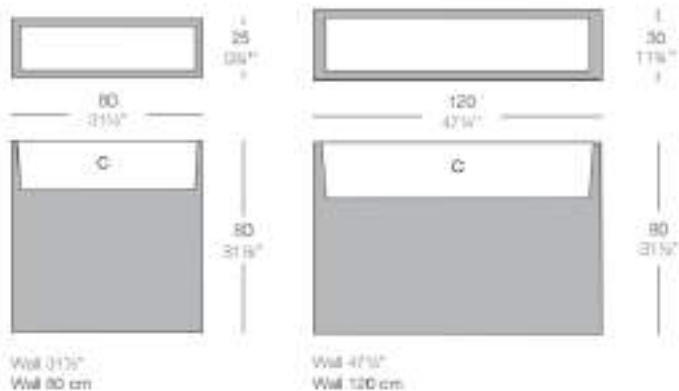

# SFERA(BASIC)

Sfera Ø23½"  
Sfera Ø90 cm

Sfera Ø31½"  
Sfera Ø60 cm

	L Gal	C (d x h) cm in	Basic
Sfera Ø60 x 30 cm Ø23½" x 11¼"	23 6	Ø46 x 19 Ø18½" x 7½"	43860A
Sfera Ø80 x 40 cm Ø31½" x 15¼"	58 15¼	Ø61 x 26 Ø24" x 10¼"	43880A

# LAND (BASIC)

Land 23½"  
Land 60 cm

Land 31½"  
Land 80 cm

Land 47¼"  
Land 120 cm

	L Gal	C (d x h) cm in	Basic
Land 60 x 60 x 30 cm 23½" x 23½" x 11¾"	30 8	46 x 24 18" x 9½"	43960A
Land 80 x 80 x 30 cm 31½" x 31½" x 11¾"	70 18¼	61 x 24 24" x 9½"	43980A
Land 120 x 120 x 30 cm 47¼" x 47¼" x 11¾"	160 42¼	91 x 24 35¾" x 9½"	43912A

# JARDINIERE (BASIC)

Jardiniere 31½" x 11¾"  
Jardinera 80 x 30 cm

Jardiniere 39½" x 15¾"  
Jardinera 100 x 40 cm

Jardiniere 47½" x 19¾"  
Jardinera 120 x 50 cm

	L Gal	C (d x h) cm in	Basic
Jardinera 80 x 30 x 30 cm Jardiniere 31½" x 11¾" x 11¾"	30 8	73 x 23 x 20 28¾" x 9" x 7¾"	41630A
Jardinera 100 x 40 x 40 cm Jardiniere 39½" x 15¾" x 15¾"	70 18½	91 x 31 x 31 35¾" x 12 ¼" x 12¼"	41640A
Jardinera 120 x 50 x 50 cm Jardiniere 47½" x 19¾" x 19¾"	140 37	108 x 38 x 38 42½" x 15" x 15"	41650A

# WALL + MURO(BASIC)

	L Gal	C (d x h) cm in	Basic
Wall 80 x 25 x 80 cm 31 1/2" x 9 7/8" x 31 1/2"	30 11%	21 x 76 x 20 8 1/4" x 30" x 7 1/4"	42425A
Wall 120 x 30 x 80 cm 47 1/4" x 11 3/4" x 31 1/2"	60 23%	24 x 114 x 24 8 7/8" x 45" x 9 7/8"	42430A