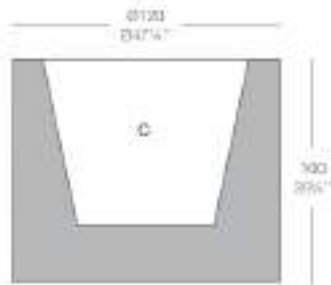

# MACETA (SIMPLE)

	L Gal	C (d x h) cm in	Simple
Maceta Ø50 cm Ø19 1/4"	55* 14 1/2	Ø44 x 43 Ø17 1/4" x 1 3/4"	40150
Maceta Ø60 cm Ø23 1/2"	100* 26 1/2	Ø53 x 52 Ø20 3/4" x 2 1/2"	40160
Maceta Ø80 cm Ø31 1/2"	220* 58	Ø71 x 69 Ø28" x 2 3/4"	40180
Maceta Ø120 cm Ø47 1/4"	800* 211 1/4	Ø106 x 104 Ø41 3/4" x 4 1/4"	40112
Maceta Ø160 cm Ø62"	1800* 475 1/2	Ø141 x 138 Ø55 1/2" x 5 1/4"	40116
Maceta Ø200 cm Ø78 3/4"	3600* 951	Ø176 x 172 Ø69 3/4" x 6 3/4"	40120

# MACETA (BASIC)

	L Gal	C (d x h) cm in	Base
Maceta Ø50 cm Ø19 1/4"	20 514	Ø38 x 26 Ø10" x 10 1/4"	40150A
Maceta Ø60 cm Ø23 1/2"	40 10 76	Ø46 x 32 Ø18" x 12 1/2"	40100A
Maceta Ø80 cm Ø31 1/2"	90 23 46	Ø61 x 39 Ø24" x 15 1/2"	40180A
Maceta Ø120 cm Ø47 1/4"	300 7014	Ø91 x 58 Ø35 3/4" x 22"	40112A
Maceta Ø100 cm Ø39 3/8"	500 132	Ø140 x 36 Ø55" x 14 1/4"	40110A
Maceta Ø200 cm Ø78 1/2"	1000 264	Ø175 x 45 Ø69" x 17 3/4"	40120A

# CYLINDER(BASIC)

Cylinder Ø15 3/4" x 15 3/4"  
Cilindro Ø40 cm

Cylinder Ø19 3/4" x 19 3/4"  
Cilindro Ø50 cm

Cylinder Ø23 1/2" x 23 1/2"  
Cilindro Ø60 cm

Cylinder Ø31 1/2" x 31 1/2"  
Cilindro Ø80 cm

Cylinder Ø47 1/4" x 39 3/4"  
Cilindro Ø120 cm

High Cylinder Ø15 3/4" x 23 1/2"  
Cilindro Alto Ø40 cm

High Cylinder Ø19 3/4" x 39 3/4"  
Cilindro Alto Ø50 cm

High Cylinder Ø23 1/2" x 35 3/4"  
Cilindro Alto Ø60 cm

	L Gal	C (d x h) cm in	Baso
Cylinder Ø15 3/4" x 15 3/4" Cilindro Ø40 x 40 cm	20 5 1/5	Ø34 x 30 Ø12 1/4" x 11 3/4"	40340A
Cylinder Ø19 3/4" x 19 3/4" Cilindro Ø50 x 50 cm	35 9 1/4	Ø38 x 39 Ø15" x 15 1/4"	40350A
Cylinder Ø23 1/2" x 23 1/2" Cilindro Ø60 x 60 cm	60 15 1/4	Ø46 x 46 Ø18" x 18"	40360A
Cylinder Ø31 1/2" x 31 1/2" Cilindro Ø80 x 80 cm	145 38 1/2	Ø61 x 62 Ø24" x 24 1/4"	40380A
Cylinder Ø47 1/4" x 39 3/4" Cilindro Ø120 x 100 cm	440 116 1/4	Ø91 x 81 Ø35 3/4" x 32"	40312A