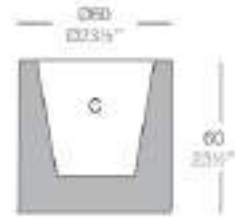

# MACETA (SIMPLE)

	L Gal	C (d x h) cm in	Simple
Maceta Ø50 cm Ø19 1/4"	55* 14 1/2	Ø44 x 43 Ø17 1/4" x 1 3/4"	40150
Maceta Ø60 cm Ø23 1/2"	100* 26 1/2	Ø53 x 52 Ø20 3/4" x 2 1/2"	40160
Maceta Ø80 cm Ø31 1/2"	220* 58	Ø71 x 69 Ø28" x 2 3/4"	40180
Maceta Ø120 cm Ø47 1/4"	800* 211 1/4	Ø106 x 104 Ø41 3/4" x 4 1/4"	40112
Maceta Ø160 cm Ø62"	1800* 475 1/2	Ø141 x 138 Ø55 1/2" x 5 1/4"	40116
Maceta Ø200 cm Ø78 3/4"	3600* 951	Ø176 x 172 Ø69 3/4" x 6 3/4"	40120

# MACETA (BASIC)

	L Gal	C (d x h) cm in	Base
Maceta Ø50 cm Ø19 1/4"	20 514	Ø38 x 26 Ø10" x 10 1/4"	40150A
Maceta Ø60 cm Ø23 1/2"	40 10 76	Ø46 x 32 Ø18" x 12 1/2"	40100A
Maceta Ø80 cm Ø31 1/2"	90 23 46	Ø61 x 39 Ø24" x 15 1/2"	40180A
Maceta Ø120 cm Ø47 1/4"	300 7014	Ø91 x 58 Ø35 3/4" x 22"	40112A
Maceta Ø100 cm Ø39 3/8"	500 132	Ø140 x 36 Ø55" x 14 1/4"	40110A
Maceta Ø200 cm Ø78 1/2"	1000 264	Ø175 x 45 Ø69" x 17 3/4"	40120A

# CYLINDER(BASIC)

Cylinder Ø15 3/4" x 15 3/4"  
Cilindro Ø40 cm

Cylinder Ø19 3/4" x 19 3/4"  
Cilindro Ø50 cm

Cylinder Ø23 1/2" x 23 1/2"  
Cilindro Ø60 cm

Cylinder Ø31 1/2" x 31 1/2"  
Cilindro Ø80 cm

Cylinder Ø47 1/4" x 39 3/4"  
Cilindro Ø120 cm

High Cylinder Ø15 3/4" x 23 1/2"  
Cilindro Alto Ø40 cm

High Cylinder Ø19 3/4" x 39 3/4"  
Cilindro Alto Ø50 cm

High Cylinder Ø23 1/2" x 35 3/4"  
Cilindro Alto Ø60 cm

	L Gal	C (d x h) cm in	Baso
Cylinder Ø15 3/4" x 15 3/4" Cilindro Ø40 x 40 cm	20 5 1/5	Ø34 x 30 Ø12 1/4" x 11 3/4"	40340A
Cylinder Ø19 3/4" x 19 3/4" Cilindro Ø50 x 50 cm	35 9 1/4	Ø38 x 39 Ø15" x 15 1/4"	40350A
Cylinder Ø23 1/2" x 23 1/2" Cilindro Ø60 x 60 cm	60 15 1/4	Ø46 x 46 Ø18" x 18"	40360A
Cylinder Ø31 1/2" x 31 1/2" Cilindro Ø80 x 80 cm	145 38 1/2	Ø61 x 62 Ø24" x 24 1/4"	40380A
Cylinder Ø47 1/4" x 39 3/4" Cilindro Ø120 x 100 cm	440 116 1/4	Ø91 x 81 Ø35 3/4" x 32"	40312A