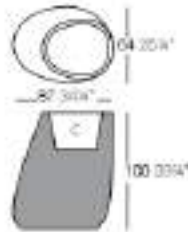

# FAZ

FAZ Maceta Baja XL  
FAZ Down Planter XL

FAZ Maceta Media XL  
FAZ Medium Planter XL

FAZ Maceta Alta XL  
FAZ High Planter XL

	L Gal	C (d x d') x h cm in	Basic
Down Planter XL Macetero XL Baja	27 7	(30 x 46) x 32 (11¾" x 18") x 12½"	54011A
Medium Planter XL Maceteros XL Media	50 13	(40 x 41) x 40 (15¾" x 16¼") x 15¾"	54012A
High Planter XL Maceteros XL Alta	29 7 ½	(37 x 27) x 40 (14½" x 10¾") x 15¾"	54013A

# BLOW

	L Gal	C (d x d') x h cm in	Basic
Planter Maceta Ø40	10 2,64	Ø32 x 21 Ø12¼" x 8¼"	55017A
Planter Maceta Ø60	28 7,4	Ø48 x 32 Ø19" x 12½"	55018A
Planter Maceta Ø80	68 18	Ø64 x 46 Ø25¼" x 18"	55019A
Planter Maceta Ø100x75	135 35,7	Ø80 x 46 Ø31½" x 18"	55020A
Planter Maceta Ø100x120	104 28,3	Ø78 x 55 Ø30¾" x 21¾"	55021A

# STONE

STONE Maceta 40  
STONE Planter 40

STONE Maceta 70  
STONE Planter 70

STONE Maceta 100  
STONE Planter 100

STONE Maceta 120  
STONE Planter 120

STONE Maceta XL  
STONE Planter XL

	L Gal	C (d x d') x h cm in	Basic
Planter 40 Maceta 40	32 8 ½	(52 x 39) x 26 (20½" x 15¼") x 10¼"	55008A
Planter 70 Maceta 70	20 5 ½	(37 x 29) x 28 (14½" x 11½") x 10¼"	55009A
Planter 100 Maceta 100	52 13 ½	(54 x 44) x 39 (21¼" x 15¼") x 15¼"	55010A
Planter 120 Maceta 120	105 27 ½	(65 x 56) x 46 (25½" x 22") x 18"	55011A
Planter XL Maceta XL	252 66 ½	(90 x 72) x 62 (35½" x 28¼") x 24½"	55012A

# MARQUIS

	L. Gal	C (d x d') x h cm in
Planter Ø23 1/2" x 19 1/4" Maceta Ø60x50	60 5,28	Ø43 x 32 Ø17" x 12 1/2"
Planter Ø9 1/8" x 20 3/8" Maceta Ø25x53	4 1	Ø18 x 14 Ø7" x 5 1/8"
Planter Ø15 1/4" x 23 1/2" Maceta Ø40x60	23 6	Ø29 x 28 Ø11 1/2" x 11"
Planter Ø11 1/8" x 32 1/4" Maceta Ø30x82	10 2,5	Ø22 x 22 Ø8 3/4" x 8 1/4"
Planter Ø31 1/2" x 39 1/4" Maceta Ø80x100	160 42	Ø59 x 46 Ø23 1/4" x 18"
Hanging Planter Ø19 1/4" x 9 1/8" Maceta Colgante Ø50x25	3 0,8	Ø38 x 22 Ø15" x 8 3/4"