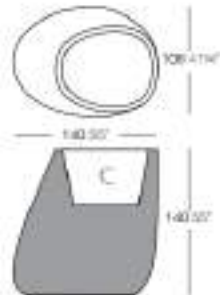

# FAZ

FAZ Maceta Baja XL  
FAZ Down Planter XL

FAZ Maceta Media XL  
FAZ Medium Planter XL

FAZ Maceta Alta XL  
FAZ High Planter XL

	L Gal	C (d x d') x h cm in	Basic
Down Planter XL Macetero XL Baja	27 7	(30 x 46) x 32 (11¾" x 18") x 12½"	54011A
Medium Planter XL Maceteros XL Media	50 13	(40 x 41) x 40 (15¾" x 16¼") x 15¾"	54012A
High Planter XL Maceteros XL Alta	29 7 ½	(37 x 27) x 40 (14½" x 10¾") x 15¾"	54013A

# BLOW

	L Gal	C (d x d') x h cm in	Basic
Planter Maceta Ø40	10 2,64	Ø32 x 21 Ø12¼" x 8¼"	55017A
Planter Maceta Ø60	28 7,4	Ø48 x 32 Ø19" x 12½"	55018A
Planter Maceta Ø80	68 18	Ø64 x 46 Ø25¼" x 18"	55019A
Planter Maceta Ø100x75	135 35,7	Ø80 x 46 Ø31½" x 18"	55020A
Planter Maceta Ø100x120	104 28,3	Ø78 x 55 Ø30¾" x 21¾"	55021A

# STONE

STONE Maceta 40  
STONE Planter 40

STONE Maceta 70  
STONE Planter 70

STONE Maceta 100  
STONE Planter 100

STONE Maceta 120  
STONE Planter 120

STONE Maceta XL  
STONE Planter XL

	L Gal	C (d x d') x h cm in	Basic
Planter 40 Maceta 40	32 8 ½	(52 x 39) x 26 (20½" x 15¼") x 10¼"	55008A
Planter 70 Maceta 70	20 5 ½	(37 x 29) x 28 (14½" x 11½") x 10¼"	55009A
Planter 100 Maceta 100	52 13 ½	(54 x 44) x 39 (21¼" x 15¼") x 15¼"	55010A
Planter 120 Maceta 120	105 27 ½	(65 x 56) x 46 (25½" x 22") x 18"	55011A
Planter XL Maceta XL	252 66 ½	(90 x 72) x 62 (35½" x 28¼") x 24½"	55012A

# MARQUIS

	L. Gal	C (d x d') x h cm in
Planter Ø23 1/2" x 19 1/4" Maceta Ø60x50	60 5,28	Ø43 x 32 Ø17" x 12 1/2"
Planter Ø9 1/8" x 20 3/8" Maceta Ø25x53	4 1	Ø18 x 14 Ø7" x 5 1/8"
Planter Ø15 1/4" x 23 1/2" Maceta Ø40x60	23 6	Ø29 x 28 Ø11 1/2" x 11"
Planter Ø11 1/8" x 32 1/4" Maceta Ø30x82	10 2,5	Ø22 x 22 Ø8 3/4" x 8 1/4"
Planter Ø31 1/2" x 39 1/4" Maceta Ø80x100	160 42	Ø59 x 46 Ø23 1/4" x 18"
Hanging Planter Ø19 1/4" x 9 1/8" Maceta Colgante Ø50x25	3 0,8	Ø38 x 22 Ø15" x 8 3/4"