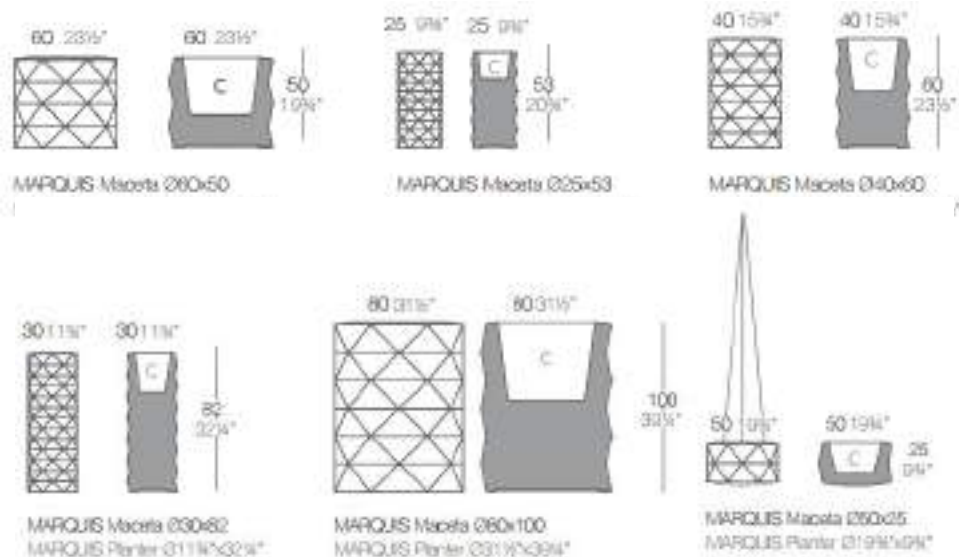

# BLOW

	L Gal	C (d x d') x h cm in	Basic
Planter Maceta Ø40	10 2,64	Ø32 x 21 Ø12¼" x 8¼"	55017A
Planter Maceta Ø60	28 7,4	Ø48 x 32 Ø19" x 12½"	55018A
Planter Maceta Ø80	68 18	Ø64 x 46 Ø25¼" x 18"	55019A
Planter Maceta Ø100x75	135 35,7	Ø80 x 46 Ø31½" x 18"	55020A
Planter Maceta Ø100x120	104 28,3	Ø78 x 55 Ø30¾" x 21¾"	55021A

# STONE

STONE Maceta 40  
STONE Planter 40

STONE Maceta 70  
STONE Planter 70

STONE Maceta 100  
STONE Planter 100

STONE Maceta 120  
STONE Planter 120

STONE Maceta XL  
STONE Planter XL

	L Gal	C (d x d') x h cm in	Basic
Planter 40 Maceta 40	32 8 ½	(52 x 39) x 26 (20½" x 15¼") x 10¼"	55008A
Planter 70 Maceta 70	20 5 ½	(37 x 29) x 28 (14½" x 11½") x 10¼"	55009A
Planter 100 Maceta 100	52 13 ½	(54 x 44) x 39 (21¼" x 15¼") x 15¼"	55010A
Planter 120 Maceta 120	105 27 ½	(65 x 56) x 46 (25½" x 22") x 18"	55011A
Planter XL Maceta XL	252 66 ½	(90 x 72) x 62 (35½" x 28¼") x 24½"	55012A

# MARQUIS

	L. Gal	C (d x d') x h cm in
Planter Ø23 1/2" x 19 1/4" Maceta Ø60x50	60 5,28	Ø43 x 32 Ø17" x 12 1/2"
Planter Ø9 1/8" x 20 3/8" Maceta Ø25x53	4 1	Ø18 x 14 Ø7" x 5 1/8"
Planter Ø15 1/4" x 23 1/2" Maceta Ø40x60	23 6	Ø29 x 28 Ø11 1/2" x 11"
Planter Ø11 1/8" x 32 1/4" Maceta Ø30x82	10 2,5	Ø22 x 22 Ø8 3/4" x 8 1/4"
Planter Ø31 1/2" x 39 1/4" Maceta Ø80x100	160 42	Ø59 x 46 Ø23 1/4" x 18"
Hanging Planter Ø19 1/4" x 9 1/8" Maceta Colgante Ø50x25	3 0,8	Ø38 x 22 Ø15" x 8 3/4"

# MACETA (SIMPLE)

	L Gal	C (d x h) cm in	Simple
Maceta Ø50 cm Ø19 1/4"	55* 14 1/2	Ø44 x 43 Ø17 1/4" x 1 3/4"	40150
Maceta Ø60 cm Ø23 1/2"	100* 26 1/2	Ø53 x 52 Ø20 3/4" x 2 1/2"	40160
Maceta Ø80 cm Ø31 1/2"	220* 58	Ø71 x 69 Ø28" x 2 3/4"	40180
Maceta Ø120 cm Ø47 1/4"	800* 211 1/4	Ø106 x 104 Ø41 3/4" x 4 1/4"	40112
Maceta Ø160 cm Ø62"	1800* 475 1/2	Ø141 x 138 Ø55 1/2" x 5 1/4"	40116
Maceta Ø200 cm Ø78 3/4"	3600* 951	Ø176 x 172 Ø69 3/4" x 6 3/4"	40120