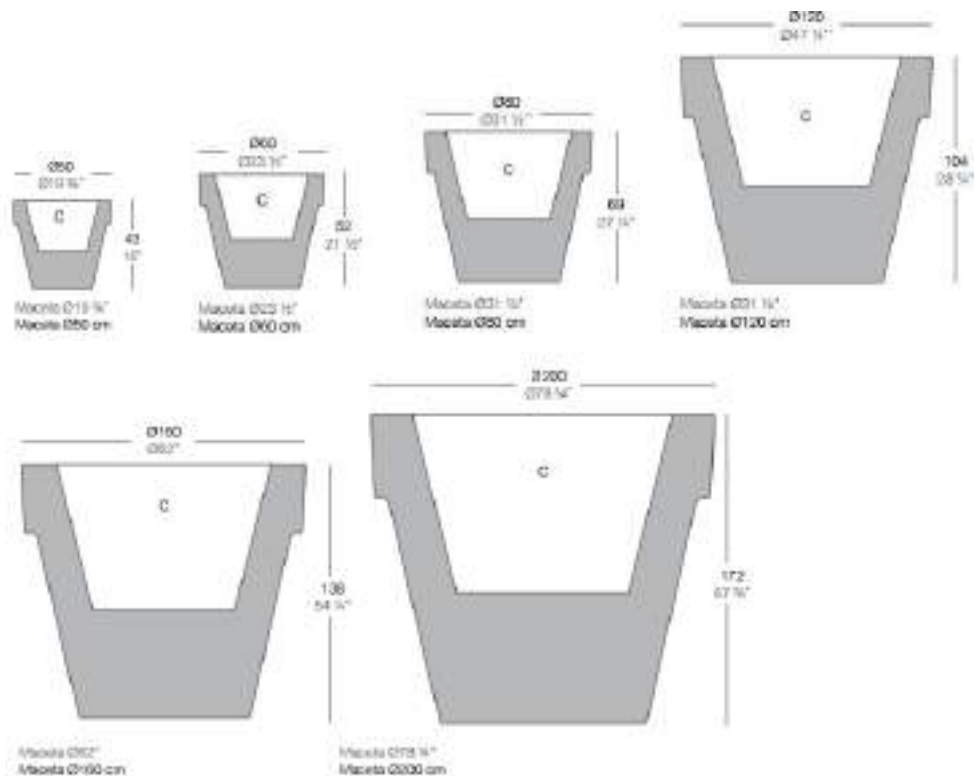

# ADAN

	L Gal	C (d x d') x h cm in	Basic
Planter 100 Maceta 100	75 19	(62 x 57) x 46 (24½" x 22½") x 18"	49060A
Planter 70 Maceta 70	24 11	(43 x 39) x 28 (17" x 15¼") x 11"	49060A

# BYE-BYE

	L Gal	C (d x h) cm	Basic
Planter 70 Maceta 70	10 2¼	Ø18 x 24 Ø7" x 9½"	58003A
Planter 100 Maceta 100	15 4	Ø25 x 30 Ø9¾" x 11¾"	58004A

# MACETA (SIMPLE)

	L Gal	C (d x h) cm in	Simple
Maceta Ø50 cm Ø19 1/4"	55* 14 1/2	Ø44 x 43 Ø17 1/4" x 1 3/4"	40150
Maceta Ø60 cm Ø23 1/2"	100* 26 1/2	Ø53 x 52 Ø20 3/4" x 2 1/2"	40160
Maceta Ø80 cm Ø31 1/2"	220* 58	Ø71 x 69 Ø28" x 2 3/4"	40180
Maceta Ø120 cm Ø47 1/4"	800* 211 1/4	Ø106 x 104 Ø41 3/4" x 4 1/4"	40112
Maceta Ø160 cm Ø62"	1800* 475 1/2	Ø141 x 138 Ø55 1/2" x 5 1/4"	40116
Maceta Ø200 cm Ø78 3/4"	3600* 951	Ø176 x 172 Ø69 3/4" x 6 3/4"	40120

# MACETA (BASIC)

	L Gal	C (d x h) cm in	Base
Maceta Ø50 cm Ø19 1/4"	20 514	Ø38 x 26 Ø10" x 10 1/4"	40150A
Maceta Ø60 cm Ø23 1/2"	40 10 76	Ø46 x 32 Ø18" x 12 1/2"	40100A
Maceta Ø80 cm Ø31 1/2"	90 23 46	Ø61 x 39 Ø24" x 15 1/2"	40180A
Maceta Ø120 cm Ø47 1/4"	300 7014	Ø91 x 58 Ø35 3/4" x 22"	40112A
Maceta Ø100 cm Ø39 3/8"	500 132	Ø140 x 36 Ø55" x 14 1/4"	40110A
Maceta Ø200 cm Ø78 1/2"	1000 264	Ø175 x 45 Ø69" x 17 3/4"	40120A