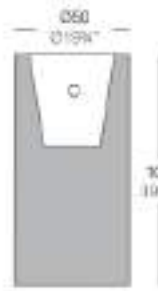

# MACETA (SIMPLE)

	L Gal	C (d x h) cm in	Simple
Maceta Ø50 cm Ø19 1/4"	55* 14 1/2	Ø44 x 43 Ø17 1/4" x 1 3/4"	40150
Maceta Ø60 cm Ø23 1/2"	100* 26 1/2	Ø53 x 52 Ø20 3/4" x 2 1/2"	40160
Maceta Ø80 cm Ø31 1/2"	220* 58	Ø71 x 69 Ø28" x 2 3/4"	40180
Maceta Ø120 cm Ø47 1/4"	800* 211 1/4	Ø106 x 104 Ø41 3/4" x 4 1/4"	40112
Maceta Ø160 cm Ø62"	1800* 475 1/2	Ø141 x 138 Ø55 1/2" x 5 1/4"	40116
Maceta Ø200 cm Ø78 3/4"	3600* 951	Ø176 x 172 Ø69 3/4" x 6 3/4"	40120

# MACETA (BASIC)

	L Gal	C (d x h) cm in	Base
Maceta Ø50 cm Ø19 1/4"	20 514	Ø38 x 26 Ø10" x 10 1/4"	40150A
Maceta Ø60 cm Ø23 1/2"	40 10 76	Ø46 x 32 Ø18" x 12 1/2"	40100A
Maceta Ø80 cm Ø31 1/2"	90 23 46	Ø61 x 39 Ø24" x 15 1/2"	40180A
Maceta Ø120 cm Ø47 1/4"	300 7014	Ø91 x 58 Ø35 3/4" x 22"	40112A
Maceta Ø100 cm Ø39 3/8"	500 132	Ø140 x 36 Ø55" x 14 1/4"	40110A
Maceta Ø200 cm Ø78 1/2"	1000 264	Ø175 x 45 Ø69" x 17 3/4"	40120A

# CYLINDER(BASIC)

Cylinder Ø15 3/4" x 15 3/4"  
Cilindro Ø40 cm

Cylinder Ø19 3/4" x 19 3/4"  
Cilindro Ø50 cm

Cylinder Ø23 1/2" x 23 1/2"  
Cilindro Ø60 cm

Cylinder Ø31 1/2" x 31 1/2"  
Cilindro Ø80 cm

Cylinder Ø47 1/4" x 39 3/4"  
Cilindro Ø120 cm

High Cylinder Ø15 3/4" x 23 1/2"  
Cilindro Alto Ø40 cm

High Cylinder Ø19 3/4" x 39 3/4"  
Cilindro Alto Ø50 cm

High Cylinder Ø23 1/2" x 35 3/4"  
Cilindro Alto Ø60 cm

	L Gal	C (d x h) cm in	Baso
Cylinder Ø15 3/4" x 15 3/4" Cilindro Ø40 x 40 cm	20 5 1/5	Ø34 x 30 Ø12 1/4" x 11 3/4"	40340A
Cylinder Ø19 3/4" x 19 3/4" Cilindro Ø50 x 50 cm	35 9 1/4	Ø38 x 39 Ø15" x 15 1/4"	40350A
Cylinder Ø23 1/2" x 23 1/2" Cilindro Ø60 x 60 cm	60 15 1/4	Ø46 x 46 Ø18" x 18"	40360A
Cylinder Ø31 1/2" x 31 1/2" Cilindro Ø80 x 80 cm	145 38 1/2	Ø61 x 62 Ø24" x 24 1/4"	40380A
Cylinder Ø47 1/4" x 39 3/4" Cilindro Ø120 x 100 cm	440 116 1/4	Ø91 x 81 Ø35 3/4" x 32"	40312A