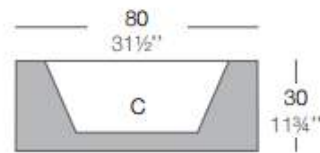

# CUBE(BASIC)

	L Gal	C (d x h) cm in	Basic
Cubo 30 x 30 x 30 cm Cube 11 3/4" x 11 3/4" x 11 3/4"	9 2 1/2	23 x 20 9" x 7 3/4"	41330A
Cubo 40 x 40 x 40 cm Cube 15 3/4" x 15 3/4" x 15 3/4"	22 6	31 x 31 12 3/4" x 12 3/4"	41340A
Cubo 50 x 50 x 50 cm Cube 19 3/4" x 19 3/4" x 19 3/4"	50 13	38 x 39 15" x 15 1/4"	41350A
Cubo 60 x 60 x 60 cm Cube 23 5/8" x 23 5/8" x 23 5/8"	72 19	46 x 46 18" x 18"	41360A
Cubo 80 x 80 x 80 cm Cube 31 1/2" x 31 1/2" x 31 1/2"	200 53	64 x 62 25 1/2" x 24 1/2"	41380A

# SFERA(BASIC)

Sfera Ø23½"  
Sfera Ø90 cm

Sfera Ø31½"  
Sfera Ø60 cm

	L Gal	C (d x h) cm in	Basic
Sfera Ø60 x 30 cm Ø23½" x 11¼"	23 6	Ø46 x 19 Ø18½" x 7½"	43860A
Sfera Ø80 x 40 cm Ø31½" x 15¼"	58 15¼	Ø61 x 26 Ø24" x 10¼"	43880A

# LAND (BASIC)

Land 23½"  
Land 60 cm

Land 31½"  
Land 80 cm

Land 47¼"  
Land 120 cm

	L Gal	C (d x h) cm in	Basic
Land 60 x 60 x 30 cm 23½" x 23½" x 11¾"	30 8	46 x 24 18" x 9½"	43960A
Land 80 x 80 x 30 cm 31½" x 31½" x 11¾"	70 18¼	61 x 24 24" x 9½"	43980A
Land 120 x 120 x 30 cm 47¼" x 47¼" x 11¾"	160 42¼	91 x 24 35¾" x 9½"	43912A

# JARDINIERE (BASIC)

Jardiniere 31½" x 11¾"  
Jardinera 80 x 30 cm

Jardiniere 39½" x 15¾"  
Jardinera 100 x 40 cm

Jardiniere 47½" x 19¾"  
Jardinera 120 x 50 cm

	L Gal	C (d x h) cm in	Basic
Jardinera 80 x 30 x 30 cm Jardiniere 31½" x 11¾" x 11¾"	30 8	73 x 23 x 20 28¾" x 9" x 7¾"	41630A
Jardinera 100 x 40 x 40 cm Jardiniere 39½" x 15¾" x 15¾"	70 18½	91 x 31 x 31 35¾" x 12 ¼" x 12¼"	41640A
Jardinera 120 x 50 x 50 cm Jardiniere 47½" x 19¾" x 19¾"	140 37	108 x 38 x 38 42½" x 15" x 15"	41650A