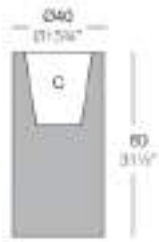

# MACETA (SIMPLE)

	L Gal	C (d x h) cm in	Simple
Maceta Ø50 cm Ø19 1/4"	55* 14 1/2	Ø44 x 43 Ø17 1/4" x 1 3/4"	40150
Maceta Ø60 cm Ø23 1/2"	100* 26 1/2	Ø53 x 52 Ø20 3/4" x 2 1/2"	40160
Maceta Ø80 cm Ø31 1/2"	220* 58	Ø71 x 69 Ø28" x 2 3/4"	40180
Maceta Ø120 cm Ø47 1/4"	800* 211 1/4	Ø106 x 104 Ø41 3/4" x 4 1/4"	40112
Maceta Ø160 cm Ø62"	1800* 475 1/2	Ø141 x 138 Ø55 1/2" x 5 1/4"	40116
Maceta Ø200 cm Ø78 3/4"	3600* 951	Ø176 x 172 Ø69 3/4" x 6 3/4"	40120

# MACETA (BASIC)

	L Gal	C (d x h) cm in	Base
Maceta Ø50 cm Ø19 1/4"	20 514	Ø38 x 26 Ø10" x 10 1/4"	40150A
Maceta Ø60 cm Ø23 1/2"	40 10 76	Ø46 x 32 Ø18" x 12 1/2"	40100A
Maceta Ø80 cm Ø31 1/2"	90 23 46	Ø61 x 39 Ø24" x 15 1/2"	40180A
Maceta Ø120 cm Ø47 1/4"	300 7014	Ø91 x 58 Ø35 3/4" x 22"	40112A
Maceta Ø100 cm Ø39 3/8"	500 132	Ø140 x 36 Ø55" x 14 1/4"	40110A
Maceta Ø200 cm Ø78 1/2"	1000 264	Ø175 x 45 Ø69" x 17 3/4"	40120A

# CYLINDER(BASIC)

Cylinder Ø15 3/4" x 15 3/4"  
Cilindro Ø40 cm

Cylinder Ø19 3/4" x 19 3/4"  
Cilindro Ø50 cm

Cylinder Ø23 1/2" x 23 1/2"  
Cilindro Ø60 cm

Cylinder Ø31 1/2" x 31 1/2"  
Cilindro Ø80 cm

Cylinder Ø47 1/4" x 39 3/4"  
Cilindro Ø120 cm

High Cylinder Ø15 3/4" x 23 1/2"  
Cilindro Alto Ø40 cm

High Cylinder Ø19 3/4" x 39 3/4"  
Cilindro Alto Ø50 cm

High Cylinder Ø23 1/2" x 35 3/4"  
Cilindro Alto Ø60 cm

	L Gal	C (d x h) cm in	Baso
Cylinder Ø15 3/4" x 15 3/4" Cilindro Ø40 x 40 cm	20 5 1/5	Ø34 x 30 Ø12 1/4" x 11 3/4"	40340A
Cylinder Ø19 3/4" x 19 3/4" Cilindro Ø50 x 50 cm	35 9 1/4	Ø38 x 39 Ø15" x 15 1/4"	40350A
Cylinder Ø23 1/2" x 23 1/2" Cilindro Ø60 x 60 cm	60 15 1/4	Ø46 x 46 Ø18" x 18"	40360A
Cylinder Ø31 1/2" x 31 1/2" Cilindro Ø80 x 80 cm	145 38 1/2	Ø61 x 62 Ø24" x 24 1/4"	40380A
Cylinder Ø47 1/4" x 39 3/4" Cilindro Ø120 x 100 cm	440 116 1/4	Ø91 x 81 Ø35 3/4" x 32"	40312A