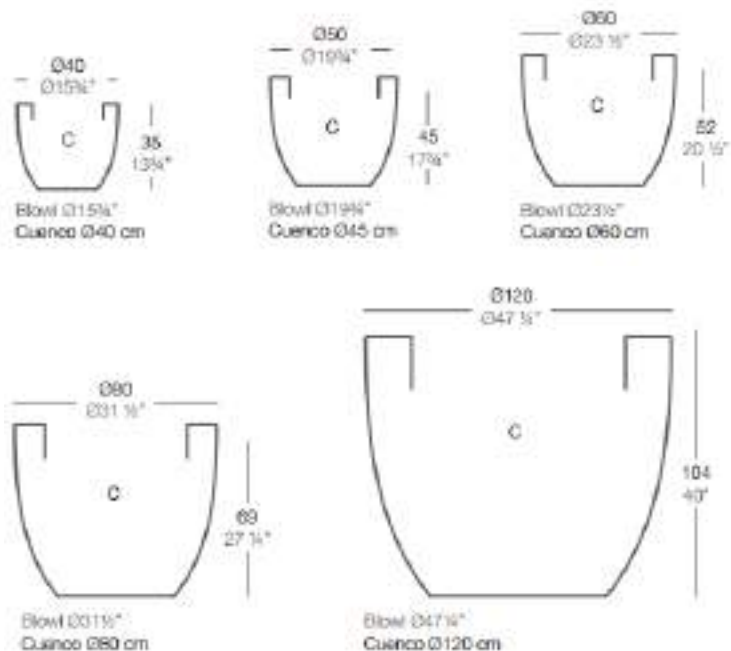

# MACETA (BASIC)

	L Gal	C (d x h) cm in	Base
Maceta Ø50 cm Ø19 1/4"	20 514	Ø38 x 26 Ø10" x 10 1/4"	40150A
Maceta Ø60 cm Ø23 1/2"	40 10 76	Ø46 x 32 Ø18" x 12 1/2"	40100A
Maceta Ø80 cm Ø31 1/2"	90 23 46	Ø61 x 39 Ø24" x 15 1/2"	40180A
Maceta Ø120 cm Ø47 1/4"	300 7014	Ø91 x 58 Ø35 3/4" x 22"	40112A
Maceta Ø100 cm Ø39 3/8"	500 132	Ø140 x 36 Ø55" x 14 1/4"	40110A
Maceta Ø200 cm Ø78 1/2"	1000 264	Ø175 x 45 Ø69" x 17 3/4"	40120A

# CYLINDER(BASIC)

Cylinder Ø15 3/4" x 15 3/4"  
Cilindro Ø40 cm

Cylinder Ø19 3/4" x 19 3/4"  
Cilindro Ø50 cm

Cylinder Ø23 1/2" x 23 1/2"  
Cilindro Ø60 cm

Cylinder Ø31 1/2" x 31 1/2"  
Cilindro Ø80 cm

Cylinder Ø47 1/4" x 39 3/4"  
Cilindro Ø120 cm

High Cylinder Ø15 3/4" x 23 1/2"  
Cilindro Alto Ø40 cm

High Cylinder Ø19 3/4" x 39 3/4"  
Cilindro Alto Ø50 cm

High Cylinder Ø23 1/2" x 35 3/4"  
Cilindro Alto Ø60 cm

	L Gal	C (d x h) cm in	Baso
Cylinder Ø15 3/4" x 15 3/4" Cilindro Ø40 x 40 cm	20 5 1/5	Ø34 x 30 Ø12 1/4" x 11 3/4"	40340A
Cylinder Ø19 3/4" x 19 3/4" Cilindro Ø50 x 50 cm	35 9 1/4	Ø38 x 39 Ø15" x 15 1/4"	40350A
Cylinder Ø23 1/2" x 23 1/2" Cilindro Ø60 x 60 cm	60 15 1/4	Ø46 x 46 Ø18" x 18"	40360A
Cylinder Ø31 1/2" x 31 1/2" Cilindro Ø80 x 80 cm	145 38 1/2	Ø61 x 62 Ø24" x 24 1/4"	40380A
Cylinder Ø47 1/4" x 39 3/4" Cilindro Ø120 x 100 cm	440 116 1/4	Ø91 x 81 Ø35 3/4" x 32"	40312A

# CUENCO(SIMPLE)

	L Gal	C (d x h) cm in	Simple
Bowl Ø15 1/2" Cuenco Ø40 cm	35" 8 1/4	Ø33 x 35 Ø13" x 13 3/4"	40740
Bowl Ø19 1/4" Cuenco Ø60 cm	70" 18 1/4	Ø42 x 43 Ø16 1/2" x 17"	40750
Bowl Ø23 1/2" Cuenco Ø60 cm	120" 31 1/4	Ø52 x 52 Ø20 1/2" x 20 1/2"	40760
Bowl Ø31 1/2" Cuenco Ø60 cm	280" 74	Ø68 x 69 Ø26 3/4" x 27 1/4"	40780
Bowl Ø47 1/4" Cuenco Ø120 cm	960" 251	Ø102 x 104 Ø40 1/2" x 41"	40712