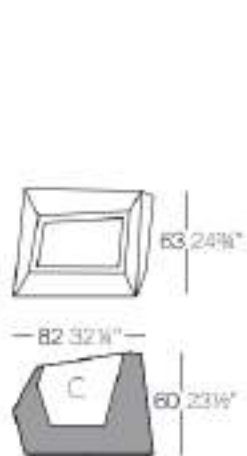

# FAZ

FAZ Maceta Baja XL  
FAZ Down Planter XL

FAZ Maceta Media XL  
FAZ Medium Planter XL

FAZ Maceta Alta XL  
FAZ High Planter XL

	L Gal	C (d x d') x h cm in	Basic
Down Planter XL Macetero XL Baja	27 7	(30 x 46) x 32 (11¾" x 18") x 12½"	54011A
Medium Planter XL Maceteros XL Media	50 13	(40 x 41) x 40 (15¾" x 16¼") x 15¾"	54012A
High Planter XL Maceteros XL Alta	29 7 ½	(37 x 27) x 40 (14½" x 10¾") x 15¾"	54013A

# BLOW

	L Gal	C (d x d') x h cm in	Basic
Planter Maceta Ø40	10 2,64	Ø32 x 21 Ø12¼" x 8¼"	55017A
Planter Maceta Ø60	28 7,4	Ø48 x 32 Ø19" x 12½"	55018A
Planter Maceta Ø80	68 18	Ø64 x 46 Ø25¼" x 18"	55019A
Planter Maceta Ø100x75	135 35,7	Ø80 x 46 Ø31½" x 18"	55020A
Planter Maceta Ø100x120	104 28,3	Ø78 x 55 Ø30¾" x 21¾"	55021A

# STONE

STONE Maceta 40  
STONE Planter 40

STONE Maceta 70  
STONE Planter 70

STONE Maceta 100  
STONE Planter 100

STONE Maceta 120  
STONE Planter 120

STONE Maceta XL  
STONE Planter XL

	L Gal	C (d x d') x h cm in	Basic
Planter 40 Maceta 40	32 8 ½	(52 x 39) x 26 (20½" x 15¼") x 10¼"	55008A
Planter 70 Maceta 70	20 5 ½	(37 x 29) x 28 (14½" x 11½") x 10¼"	55009A
Planter 100 Maceta 100	52 13 ½	(54 x 44) x 39 (21¼" x 15¼") x 15¼"	55010A
Planter 120 Maceta 120	105 27 ½	(65 x 56) x 46 (25½" x 22") x 18"	55011A
Planter XL Maceta XL	252 66 ½	(90 x 72) x 62 (35½" x 28¼") x 24½"	55012A

# CUBE(BASIC)

	L Gal	C (d x h) cm in	Basic
Cubo 30 x 30 x 30 cm Cube 11 3/4" x 11 3/4" x 11 3/4"	9 2 1/2	23 x 20 9" x 7 3/4"	41330A
Cubo 40 x 40 x 40 cm Cube 15 3/4" x 15 3/4" x 15 3/4"	22 6	31 x 31 12 3/4" x 12 3/4"	41340A
Cubo 50 x 50 x 50 cm Cube 19 3/4" x 19 3/4" x 19 3/4"	50 13	38 x 39 15" x 15 1/4"	41350A
Cubo 60 x 60 x 60 cm Cube 23 5/8" x 23 5/8" x 23 5/8"	72 19	46 x 46 18" x 18"	41360A
Cubo 80 x 80 x 80 cm Cube 31 1/2" x 31 1/2" x 31 1/2"	200 53	64 x 62 25 1/2" x 24 1/2"	41380A