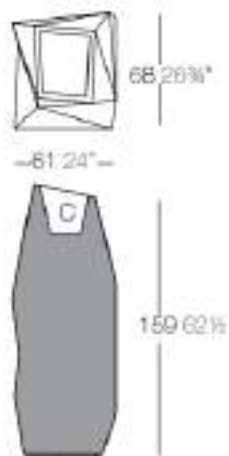

# FAZ

FAZ Maceta Baja XL  
FAZ Down Planter XL

FAZ Maceta Media XL  
FAZ Medium Planter XL

FAZ Maceta Alta XL  
FAZ High Planter XL

	L Gal	C (d x d') x h cm in	Basic
Down Planter XL Macetero XL Baja	27 7	(30 x 46) x 32 (11¾" x 18") x 12½"	54011A
Medium Planter XL Maceteros XL Media	50 13	(40 x 41) x 40 (15¾" x 16¼") x 15¾"	54012A
High Planter XL Maceteros XL Alta	29 7 ½	(37 x 27) x 40 (14½" x 10¾") x 15¾"	54013A

# BLOW

	L Gal	C (d x d') x h cm in	Basic
Planter Maceta Ø40	10 2,64	Ø32 x 21 Ø12¼" x 8¼"	55017A
Planter Maceta Ø60	28 7,4	Ø48 x 32 Ø19" x 12½"	55018A
Planter Maceta Ø80	68 18	Ø64 x 46 Ø25¼" x 18"	55019A
Planter Maceta Ø100x75	135 35,7	Ø80 x 46 Ø31½" x 18"	55020A
Planter Maceta Ø100x120	104 28,3	Ø78 x 55 Ø30¾" x 21¾"	55021A

# MARQUIS

	L. Gal	C (d x d') x h cm in
Planter Ø23 1/2" x 19 1/4" Maceta Ø60x50	60 5,28	Ø43 x 32 Ø17" x 12 1/2"
Planter Ø9 1/8" x 20 3/8" Maceta Ø25x53	4 1	Ø18 x 14 Ø7" x 5 1/8"
Planter Ø15 1/4" x 23 1/2" Maceta Ø40x60	23 6	Ø29 x 28 Ø11 1/2" x 11"
Planter Ø11 1/8" x 32 1/4" Maceta Ø30x82	10 2,5	Ø22 x 22 Ø8 3/4" x 8 1/4"
Planter Ø31 1/2" x 39 1/4" Maceta Ø80x100	160 42	Ø59 x 46 Ø23 1/4" x 18"
Hanging Planter Ø19 1/4" x 9 1/8" Maceta Colgante Ø50x25	3 0,8	Ø38 x 22 Ø15" x 8 3/4"

# MACETA (SIMPLE)

	L Gal	C (d x h) cm in	Simple
Maceta Ø50 cm Ø19 1/4"	55* 14 1/2	Ø44 x 43 Ø17 1/4" x 1 3/4"	40150
Maceta Ø60 cm Ø23 1/2"	100* 26 1/2	Ø53 x 52 Ø20 3/4" x 2 1/2"	40160
Maceta Ø80 cm Ø31 1/2"	220* 58	Ø71 x 69 Ø28" x 2 3/4"	40180
Maceta Ø120 cm Ø47 1/4"	800* 211 1/4	Ø106 x 104 Ø41 3/4" x 4 1/4"	40112
Maceta Ø160 cm Ø62"	1800* 475 1/2	Ø141 x 138 Ø55 1/2" x 5 1/4"	40116
Maceta Ø200 cm Ø78 3/4"	3600* 951	Ø176 x 172 Ø69 3/4" x 6 3/4"	40120