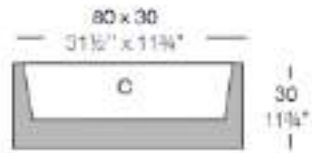

# CUBE(BASIC)

	L Gal	C (d x h) cm in	Basic
Cubo 30 x 30 x 30 cm Cube 11 3/4" x 11 3/4" x 11 3/4"	9 2 1/2	23 x 20 9" x 7 3/4"	41330A
Cubo 40 x 40 x 40 cm Cube 15 3/4" x 15 3/4" x 15 3/4"	22 6	31 x 31 12 3/4" x 12 3/4"	41340A
Cubo 50 x 50 x 50 cm Cube 19 3/4" x 19 3/4" x 19 3/4"	50 13	38 x 39 15" x 15 1/4"	41350A
Cubo 60 x 60 x 60 cm Cube 23 5/8" x 23 5/8" x 23 5/8"	72 19	46 x 46 18" x 18"	41360A
Cubo 80 x 80 x 80 cm Cube 31 1/2" x 31 1/2" x 31 1/2"	200 53	64 x 62 25 1/2" x 24 1/2"	41380A

# SFERA(BASIC)

Sfera Ø23½"  
Sfera Ø90 cm

Sfera Ø31½"  
Sfera Ø60 cm

	L Gal	C (d x h) cm in	Basic
Sfera Ø60 x 30 cm Ø23½" x 11¼"	23 6	Ø46 x 19 Ø18½" x 7½"	43860A
Sfera Ø80 x 40 cm Ø31½" x 15¼"	58 15¼	Ø61 x 26 Ø24" x 10¼"	43880A

# LAND (BASIC)

Land 23½"  
Land 60 cm

Land 31½"  
Land 80 cm

Land 47¼"  
Land 120 cm

	L Gal	C (d x h) cm in	Basic
Land 60 x 60 x 30 cm 23½" x 23½" x 11¾"	30 8	46 x 24 18" x 9½"	43960A
Land 80 x 80 x 30 cm 31½" x 31½" x 11¾"	70 18¼	61 x 24 24" x 9½"	43980A
Land 120 x 120 x 30 cm 47¼" x 47¼" x 11¾"	160 42¼	91 x 24 35¾" x 9½"	43912A

# JARDINIERE (BASIC)

Jardiniere 31½" x 11¾"  
Jardinera 80 x 30 cm

Jardiniere 39½" x 15¾"  
Jardinera 100 x 40 cm

Jardiniere 47½" x 19¾"  
Jardinera 120 x 50 cm

	L Gal	C (d x h) cm in	Basic
Jardinera 80 x 30 x 30 cm Jardiniere 31½" x 11¾" x 11¾"	30 8	73 x 23 x 20 28¾" x 9" x 7¾"	41630A
Jardinera 100 x 40 x 40 cm Jardiniere 39½" x 15¾" x 15¾"	70 18½	91 x 31 x 31 35¾" x 12 ¼" x 12¼"	41640A
Jardinera 120 x 50 x 50 cm Jardiniere 47½" x 19¾" x 19¾"	140 37	108 x 38 x 38 42½" x 15" x 15"	41650A