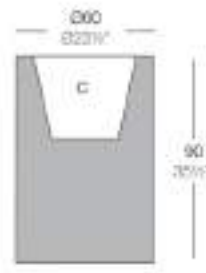

# MACETA (SIMPLE)

	L Gal	C (d x h) cm in	Simple
Maceta Ø50 cm Ø19 1/4"	55* 14 1/2	Ø44 x 43 Ø17 1/4" x 1 3/4"	40150
Maceta Ø60 cm Ø23 1/2"	100* 26 1/2	Ø53 x 52 Ø20 3/4" x 2 1/2"	40160
Maceta Ø80 cm Ø31 1/2"	220* 58	Ø71 x 69 Ø28" x 2 3/4"	40180
Maceta Ø120 cm Ø47 1/4"	800* 211 1/4	Ø106 x 104 Ø41 3/4" x 4 1/4"	40112
Maceta Ø160 cm Ø62"	1800* 475 1/2	Ø141 x 138 Ø55 1/2" x 5 1/4"	40116
Maceta Ø200 cm Ø78 3/4"	3600* 951	Ø176 x 172 Ø69 3/4" x 6 3/4"	40120

# MACETA (BASIC)

	L Gal	C (d x h) cm in	Base
Maceta Ø50 cm Ø19 1/4"	20 514	Ø38 x 26 Ø10" x 10 1/4"	40150A
Maceta Ø60 cm Ø23 1/2"	40 10 76	Ø46 x 32 Ø18" x 12 1/2"	40100A
Maceta Ø80 cm Ø31 1/2"	90 23 46	Ø61 x 39 Ø24" x 15 1/2"	40180A
Maceta Ø120 cm Ø47 1/4"	300 7014	Ø91 x 58 Ø35 3/4" x 22"	40112A
Maceta Ø100 cm Ø39 3/8"	500 132	Ø140 x 36 Ø55" x 14 1/4"	40110A
Maceta Ø200 cm Ø78 1/2"	1000 264	Ø175 x 45 Ø69" x 17 3/4"	40120A

# CYLINDER(BASIC)

Cylinder Ø15 3/4" x 15 3/4"  
Cilindro Ø40 cm

Cylinder Ø19 3/4" x 19 3/4"  
Cilindro Ø50 cm

Cylinder Ø23 1/2" x 23 1/2"  
Cilindro Ø60 cm

Cylinder Ø31 1/2" x 31 1/2"  
Cilindro Ø80 cm

Cylinder Ø47 1/4" x 39 3/4"  
Cilindro Ø120 cm

High Cylinder Ø15 3/4" x 23 1/2"  
Cilindro Alto Ø40 cm

High Cylinder Ø19 3/4" x 39 3/4"  
Cilindro Alto Ø50 cm

High Cylinder Ø23 1/2" x 35 3/4"  
Cilindro Alto Ø60 cm

	L Gal	C (d x h) cm in	Baso
Cylinder Ø15 3/4" x 15 3/4" Cilindro Ø40 x 40 cm	20 5 1/5	Ø34 x 30 Ø12 1/4" x 11 3/4"	40340A
Cylinder Ø19 3/4" x 19 3/4" Cilindro Ø50 x 50 cm	35 9 1/4	Ø38 x 39 Ø15" x 15 1/4"	40350A
Cylinder Ø23 1/2" x 23 1/2" Cilindro Ø60 x 60 cm	60 15 1/4	Ø46 x 46 Ø18" x 18"	40360A
Cylinder Ø31 1/2" x 31 1/2" Cilindro Ø80 x 80 cm	145 38 1/2	Ø61 x 62 Ø24" x 24 1/4"	40380A
Cylinder Ø47 1/4" x 39 3/4" Cilindro Ø120 x 100 cm	440 116 1/4	Ø91 x 81 Ø35 3/4" x 32"	40312A