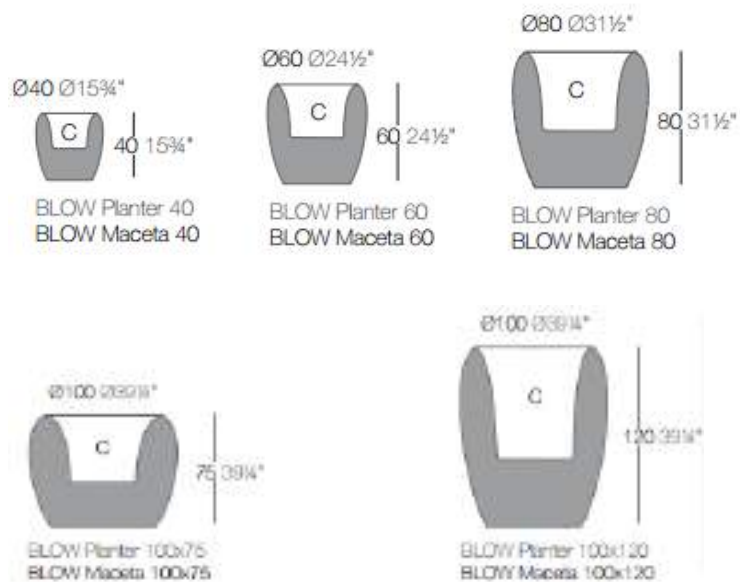

# FAZ

FAZ Maceta Baja XL  
FAZ Down Planter XL

FAZ Maceta Media XL  
FAZ Medium Planter XL

FAZ Maceta Alta XL  
FAZ High Planter XL

	L Gal	C (d x d') x h cm in	Basic
Down Planter XL Macetero XL Baja	27 7	(30 x 46) x 32 (11¾" x 18") x 12½"	54011A
Medium Planter XL Maceteros XL Media	50 13	(40 x 41) x 40 (15¾" x 16¼") x 15¾"	54012A
High Planter XL Maceteros XL Alta	29 7 ½	(37 x 27) x 40 (14½" x 10¾") x 15¾"	54013A

# BLOW

	L Gal	C (d x d') x h cm in	Basic
Planter Maceta Ø40	10 2,64	Ø32 x 21 Ø12¼" x 8¼"	55017A
Planter Maceta Ø60	28 7,4	Ø48 x 32 Ø19" x 12½"	55018A
Planter Maceta Ø80	68 18	Ø64 x 46 Ø25¼" x 18"	55019A
Planter Maceta Ø100x75	135 35,7	Ø80 x 46 Ø31½" x 18"	55020A
Planter Maceta Ø100x120	104 28,3	Ø78 x 55 Ø30¾" x 21¾"	55021A

# MACETA (SIMPLE)

	L Gal	C (d x h) cm in	Simple
Maceta Ø50 cm Ø19 1/4"	55* 14 1/2	Ø44 x 43 Ø17 1/4" x 1 3/4"	40150
Maceta Ø60 cm Ø23 1/2"	100* 26 1/2	Ø53 x 52 Ø20 3/4" x 2 1/2"	40160
Maceta Ø80 cm Ø31 1/2"	220* 58	Ø71 x 69 Ø28" x 2 3/4"	40180
Maceta Ø120 cm Ø47 1/4"	800* 211 1/4	Ø106 x 104 Ø41 3/4" x 4 1/4"	40112
Maceta Ø160 cm Ø62"	1800* 475 1/2	Ø141 x 138 Ø55 1/2" x 5 1/4"	40116
Maceta Ø200 cm Ø78 3/4"	3600* 951	Ø176 x 172 Ø69 3/4" x 6 3/4"	40120

# CUENCO(SIMPLE)

	L Gal	C (d x h) cm in	Simple
Bowl Ø15 1/2" Cuenco Ø40 cm	35" 8 1/4	Ø33 x 35 Ø13" x 13 3/4"	40740
Bowl Ø19 1/4" Cuenco Ø60 cm	70" 18 1/4	Ø42 x 43 Ø16 1/2" x 17"	40750
Bowl Ø23 1/2" Cuenco Ø60 cm	120" 31 1/4	Ø52 x 52 Ø20 1/2" x 20 1/2"	40760
Bowl Ø31 1/2" Cuenco Ø60 cm	280" 74	Ø68 x 69 Ø26 3/4" x 27 1/4"	40780
Bowl Ø47 1/4" Cuenco Ø120 cm	960" 251	Ø102 x 104 Ø40 1/2" x 41"	40712