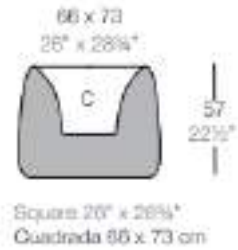

# WALL + MURO(BASIC)

	L Gal	C (d x h) cm in	Basic
Wall 80 x 25 x 80 cm 31 1/2" x 9 7/8" x 31 1/2"	30 11%	21 x 76 x 20 8 1/4" x 30" x 7 1/4"	42425A
Wall 120 x 30 x 80 cm 47 1/4" x 11 3/4" x 31 1/2"	60 23%	24 x 114 x 24 8 7/8" x 45" x 9 7/8"	42430A

	L Gal	C (d x h) cm in	Basic
Muro 120 x 80 x 40 47 3/4" x 31 1/2" x 15 3/4"	90 24	111 x 31 x 31 43 3/4" x 12 1/4" x 12 1/4"	42620A

# UVE (BASIC)

Uve 120 x 80 x 40 cm  
 Uve 47 1/4" x 31 1/2" x 15 3/4"

	L Gal	C (d x h) cm in	Basic
Uve 120 x 80 x 40 47 1/4" x 31" x 15 3/4"	20 + 20 5 1/2 + 5 1/2	33 x 27 13 x 10 3/4"	43340A

# ORGANIC SQUARE(BASIC)

	L. Gal	C (d x h) cm in	Basic
Cuadrada 31 x 35 x 27 cm Square 12¼" x 13¾" x 10¾"	4 1	15 x 15 x 15 6" x 6" x 6"	42301A <sup>®</sup>
Cuadrada 38 x 42 x 33 cm Square 15" x 16½" x 13"	7 1¼	18 x 18 x 19 7" x 7" x 7½"	42302A <sup>®</sup>
Cuadrada 46 x 51 x 40 cm Square 18" x 20" x 15¾"	12 3¼	22 x 22 x 24 8¼" x 8¼" x 9½"	42303A <sup>®</sup>
Cuadrada 55 x 61 x 48 cm Square 21¾" x 24" x 19"	21 5½	22 x 22 x 33 8¼" x 8¼" x 13"	42304A <sup>®</sup>
Cuadrada 66 x 73 x 57 cm Square 26" x 28¾" x 22½"	36 9½	28 x 28 x 35 11" x 11" x 13¾"	42305A <sup>®</sup>