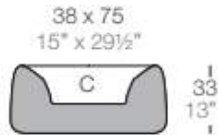

# ORGANIC TALL (BASIC)

	L Gal	C (d x h) cm in	Basic
Cuadrada alta 31 x 35 x 48 cm Square high 12 1/4" x 13 3/4" x 19"	4 1	15 x 15 x 15 6" x 6" x 6"	42306A <sup>®</sup>
Cuadrada alta 38 x 42 x 57 cm Square high 15" x 16 1/2" x 22 1/2"	7 1/4	18 x 18 x 20 7" x 7" x 7 3/4"	42307A <sup>®</sup>
Cuadrada alta 46 x 51 x 69 cm Square high 18" x 20" x 27 1/4"	12 3/4	22 x 22 x 24 8 3/4" x 8 3/4" x 9 1/2"	42308A <sup>®</sup>
	L Gal	C (d x h) cm in	Basic
Redonda alta Ø35 x 48 cm Round high Ø13 3/4" x 19"	4 1	Ø15 x 15 Ø6" x 6"	42314A <sup>®</sup>
Redonda alta Ø42 x 57 cm Round high Ø16 1/2" x 22 1/2"	7 1/4	Ø18 x 20 Ø7" x 7 1/2"	42315A <sup>®</sup>
Redonda alta Ø51 x 69 cm Round high Ø20" x 27 1/4"	12 3/4	Ø22 x 24 Ø8 3/4" x 9 1/2"	42316A <sup>®</sup>

# ORGANIC JARDINIERE(BASIC)

Jardiniere 12¼" x 24¾"  
Jardinera 31 x 63 cm

Jardiniere 15" x 29½"  
Jardinera 38 x 75 cm

Jardiniere 15" x 29½"  
Jardinera 38 x 75 cm

	L Gal	C (d x h) cm in	Basic
Jardinera 31 x 63 x 28 cm Jardiniere 12¼" x 24¾" x 11"	8 2	19 x 37 x 10 7½" x 14½" x 4"	42317A <sup>ab</sup>
Jardinera 38 x 75 x 33 cm Jardiniere 15" x 29½" x 13"	16 4¼	27 x 53 x 20 10½" x 20¾" x 7¾"	42318A <sup>ab</sup>
Jardinera 38 x 75 x 58 cm Jardiniere 15" x 29½" x 22¾"	16 4¼	23 x 45 x 14 9" x 17¾" x 5½"	42319A <sup>ab</sup>