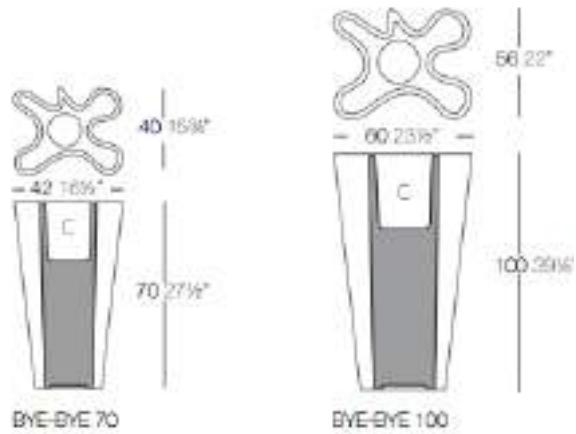

BYE-BYE

	L Gal	C (d x h) cm	Basic
Planter 70 Maceta 70	10 2¼	Ø18 x 24 Ø7" x 9½"	58003A
Planter 100 Maceta 100	15 4	Ø25 x 30 Ø9¾" x 11¾"	58004A