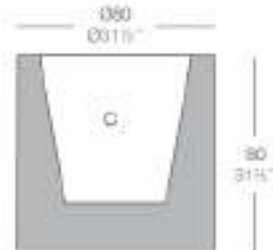

# MACETA (SIMPLE)

	L Gal	C (d x h) cm in	Simple
Maceta Ø50 cm Ø19 1/4"	55* 14 1/2	Ø44 x 43 Ø17 1/4" x 1 3/4"	40150
Maceta Ø60 cm Ø23 1/2"	100* 26 1/2	Ø53 x 52 Ø20 3/4" x 2 1/2"	40160
Maceta Ø80 cm Ø31 1/2"	220* 58	Ø71 x 69 Ø28" x 2 3/4"	40180
Maceta Ø120 cm Ø47 1/4"	800* 211 1/4	Ø106 x 104 Ø41 3/4" x 4 1/4"	40112
Maceta Ø160 cm Ø62"	1800* 475 1/2	Ø141 x 138 Ø55 1/2" x 5 1/4"	40116
Maceta Ø200 cm Ø78 3/4"	3600* 951	Ø176 x 172 Ø69 3/4" x 6 3/4"	40120

# MACETA (BASIC)

	L Gal	C (d x h) cm in	Base
Maceta Ø50 cm Ø19 1/4"	20 514	Ø38 x 26 Ø10" x 10 1/4"	40150A
Maceta Ø60 cm Ø23 1/2"	40 10 76	Ø46 x 32 Ø18" x 12 1/2"	40100A
Maceta Ø80 cm Ø31 1/2"	90 23 46	Ø61 x 39 Ø24" x 15 1/2"	40180A
Maceta Ø120 cm Ø47 1/4"	300 7014	Ø91 x 58 Ø35 3/4" x 22"	40112A
Maceta Ø100 cm Ø39 3/8"	500 132	Ø140 x 36 Ø55" x 14 1/4"	40110A
Maceta Ø200 cm Ø78 1/2"	1000 264	Ø175 x 45 Ø69" x 17 3/4"	40120A

# CYLINDER(BASIC)

Cylinder Ø15 3/4" x 15 3/4"  
Cilindro Ø40 cm

Cylinder Ø19 3/4" x 19 3/4"  
Cilindro Ø50 cm

Cylinder Ø23 1/2" x 23 1/2"  
Cilindro Ø60 cm

Cylinder Ø31 1/2" x 31 1/2"  
Cilindro Ø80 cm

Cylinder Ø47 1/4" x 39 3/4"  
Cilindro Ø120 cm

High Cylinder Ø15 3/4" x 23 1/2"  
Cilindro Alto Ø40 cm

High Cylinder Ø19 3/4" x 39 3/4"  
Cilindro Alto Ø50 cm

High Cylinder Ø23 1/2" x 35 3/4"  
Cilindro Alto Ø60 cm

	L Gal	C (d x h) cm in	Baso
Cylinder Ø15 3/4" x 15 3/4" Cilindro Ø40 x 40 cm	20 5 1/5	Ø34 x 30 Ø12 1/4" x 11 3/4"	40340A
Cylinder Ø19 3/4" x 19 3/4" Cilindro Ø50 x 50 cm	35 9 1/4	Ø38 x 39 Ø15" x 15 1/4"	40350A
Cylinder Ø23 1/2" x 23 1/2" Cilindro Ø60 x 60 cm	60 15 1/4	Ø46 x 46 Ø18" x 18"	40360A
Cylinder Ø31 1/2" x 31 1/2" Cilindro Ø80 x 80 cm	145 38 1/2	Ø61 x 62 Ø24" x 24 1/4"	40380A
Cylinder Ø47 1/4" x 39 3/4" Cilindro Ø120 x 100 cm	440 116 1/4	Ø91 x 81 Ø35 3/4" x 32"	40312A