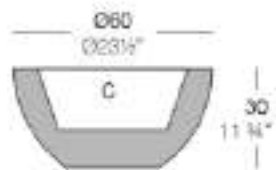

SFERA(BASIC)

Sfera Ø23½"
Sfera Ø90 cm