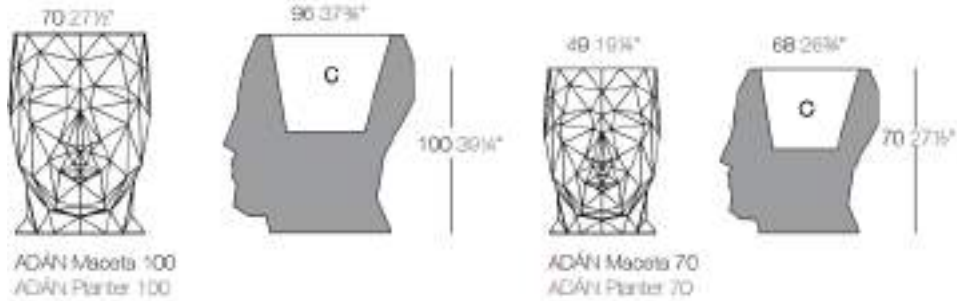

ADAN

	L Gal	C (d x d') x h cm in	Basic
Planter 100 Maceta 100	75 19	(62 x 57) x 46 (24½" x 22½") x 18"	49060A
Planter 70 Maceta 70	24 11	(43 x 39) x 28 (17" x 15¼") x 11"	49060A