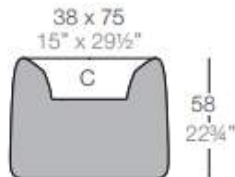

# ORGANIC TALL (BASIC)

	L Gal	C (d x h) cm in	Basic
Cuadrada alta 31 x 35 x 48 cm Square high 12 1/4" x 13 3/4" x 19"	4 1	15 x 15 x 15 6" x 6" x 6"	42306A <sup>®</sup>
Cuadrada alta 38 x 42 x 57 cm Square high 15" x 16 1/2" x 22 1/2"	7 1/4	18 x 18 x 20 7" x 7" x 7 3/4"	42307A <sup>®</sup>
Cuadrada alta 46 x 51 x 69 cm Square high 18" x 20" x 27 1/4"	12 3/4	22 x 22 x 24 8 3/4" x 8 3/4" x 9 1/2"	42308A <sup>®</sup>
	L Gal	C (d x h) cm in	Basic
Redonda alta Ø35 x 48 cm Round high Ø13 3/4" x 19"	4 1	Ø15 x 15 Ø6" x 6"	42314A <sup>®</sup>
Redonda alta Ø42 x 57 cm Round high Ø16 1/2" x 22 1/2"	7 1/4	Ø18 x 20 Ø7" x 7 1/2"	42315A <sup>®</sup>
Redonda alta Ø51 x 69 cm Round high Ø20" x 27 1/4"	12 3/4	Ø22 x 24 Ø8 3/4" x 9 1/2"	42316A <sup>®</sup>

# ORGANIC JARDINIERE(BASIC)

Jardiniere 12¼" x 24¾"  
Jardinera 31 x 63 cm

Jardiniere 15" x 29½"  
Jardinera 38 x 75 cm

Jardiniere 15" x 29½"  
Jardinera 38 x 75 cm

	L Gal	C (d x h) cm in	Basic
Jardinera 31 x 63 x 28 cm Jardiniere 12¼" x 24¾" x 11"	8 2	19 x 37 x 10 7½" x 14½" x 4"	42317A <sup>ab</sup>
Jardinera 38 x 75 x 33 cm Jardiniere 15" x 29½" x 13"	16 4¼	27 x 53 x 20 10½" x 20¾" x 7¾"	42318A <sup>ab</sup>
Jardinera 38 x 75 x 58 cm Jardiniere 15" x 29½" x 22¾"	16 4¼	23 x 45 x 14 9" x 17¾" x 5½"	42319A <sup>ab</sup>