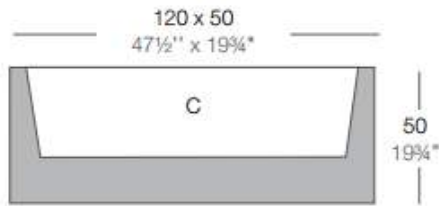

# CUBE(BASIC)

	L Gal	C (d x h) cm in	Basic
Cubo 30 x 30 x 30 cm Cube 11 3/4" x 11 3/4" x 11 3/4"	9 2 1/2	23 x 20 9" x 7 3/4"	41330A
Cubo 40 x 40 x 40 cm Cube 15 3/4" x 15 3/4" x 15 3/4"	22 6	31 x 31 12 3/4" x 12 3/4"	41340A
Cubo 50 x 50 x 50 cm Cube 19 3/4" x 19 3/4" x 19 3/4"	50 13	38 x 39 15" x 15 1/4"	41350A
Cubo 60 x 60 x 60 cm Cube 23 5/8" x 23 5/8" x 23 5/8"	72 19	46 x 46 18" x 18"	41360A
Cubo 80 x 80 x 80 cm Cube 31 1/2" x 31 1/2" x 31 1/2"	200 53	64 x 62 25 1/2" x 24 1/2"	41380A

# SFERA(BASIC)

Sfera Ø23½"  
Sfera Ø90 cm

Sfera Ø31½"  
Sfera Ø60 cm

	L Gal	C (d x h) cm in	Basic
Sfera Ø60 x 30 cm Ø23½" x 11¼"	23 6	Ø46 x 19 Ø18½" x 7½"	43860A
Sfera Ø80 x 40 cm Ø31½" x 15¼"	58 15¼	Ø61 x 26 Ø24" x 10¼"	43880A

# LAND (BASIC)

Land 23½"  
Land 60 cm

Land 31½"  
Land 80 cm

Land 47¼"  
Land 120 cm

	L Gal	C (d x h) cm in	Basic
Land 60 x 60 x 30 cm 23½" x 23½" x 11¾"	30 8	46 x 24 18" x 9½"	43960A
Land 80 x 80 x 30 cm 31½" x 31½" x 11¾"	70 18¼	61 x 24 24" x 9½"	43980A
Land 120 x 120 x 30 cm 47¼" x 47¼" x 11¾"	160 42¼	91 x 24 35¾" x 9½"	43912A

# JARDINIERE (BASIC)

Jardiniere 31½" x 11¾"  
Jardinera 80 x 30 cm

Jardiniere 39½" x 15¾"  
Jardinera 100 x 40 cm

Jardiniere 47½" x 19¾"  
Jardinera 120 x 50 cm

	L Gal	C (d x h) cm in	Basic
Jardinera 80 x 30 x 30 cm Jardiniere 31½" x 11¾" x 11¾"	30 8	73 x 23 x 20 28¾" x 9" x 7¾"	41630A
Jardinera 100 x 40 x 40 cm Jardiniere 39½" x 15¾" x 15¾"	70 18½	91 x 31 x 31 35¾" x 12 ¼" x 12¼"	41640A
Jardinera 120 x 50 x 50 cm Jardiniere 47½" x 19¾" x 19¾"	140 37	108 x 38 x 38 42½" x 15" x 15"	41650A