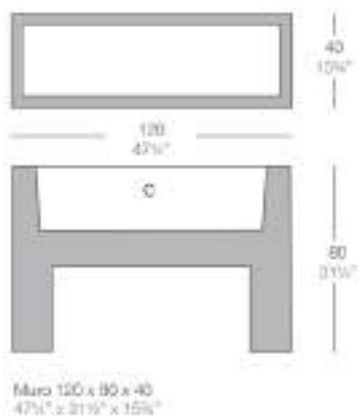

# SFERA(BASIC)

Sfera Ø23½"  
Sfera Ø90 cm

Sfera Ø31½"  
Sfera Ø60 cm

	L Gal	C (d x h) cm in	Basic
Sfera Ø60 x 30 cm Ø23½" x 11¼"	23 6	Ø46 x 19 Ø18½" x 7½"	43860A
Sfera Ø80 x 40 cm Ø31½" x 15¼"	58 15¼	Ø61 x 26 Ø24" x 10¼"	43880A

# LAND (BASIC)

Land 23½"  
Land 60 cm

Land 31½"  
Land 80 cm

Land 47¼"  
Land 120 cm

	L Gal	C (d x h) cm in	Basic
Land 60 x 60 x 30 cm 23½" x 23½" x 11¾"	30 8	46 x 24 18" x 9½"	43960A
Land 80 x 80 x 30 cm 31½" x 31½" x 11¾"	70 18¼	61 x 24 24" x 9½"	43980A
Land 120 x 120 x 30 cm 47¼" x 47¼" x 11¾"	160 42¼	91 x 24 35¾" x 9½"	43912A

# JARDINIERE (BASIC)

Jardiniere 31½" x 11¾"  
Jardinera 80 x 30 cm

Jardiniere 39½" x 15¾"  
Jardinera 100 x 40 cm

Jardiniere 47½" x 19¾"  
Jardinera 120 x 50 cm

	L Gal	C (d x h) cm in	Basic
Jardinera 80 x 30 x 30 cm Jardiniere 31½" x 11¾" x 11¾"	30 8	73 x 23 x 20 28¾" x 9" x 7¾"	41630A
Jardinera 100 x 40 x 40 cm Jardiniere 39½" x 15¾" x 15¾"	70 18½	91 x 31 x 31 35¾" x 12 ¼" x 12¼"	41640A
Jardinera 120 x 50 x 50 cm Jardiniere 47½" x 19¾" x 19¾"	140 37	108 x 38 x 38 42½" x 15" x 15"	41650A

# WALL + MURO(BASIC)

	L Gal	C (d x h) cm in	Basic
Wall 80 x 25 x 80 cm 31 1/2" x 9 7/8" x 31 1/2"	30 11%	21 x 76 x 20 8 1/4" x 30" x 7 1/4"	42425A
Wall 120 x 30 x 80 cm 47 1/4" x 11 3/4" x 31 1/2"	60 23%	24 x 114 x 24 8 7/8" x 45" x 9 7/8"	42430A