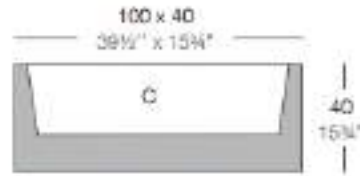

# SFERA(BASIC)

Sfera Ø23½"  
Sfera Ø90 cm

Sfera Ø31½"  
Sfera Ø60 cm

	L Gal	C (d x h) cm in	Basic
Sfera Ø60 x 30 cm Ø23½" x 11¼"	23 6	Ø46 x 19 Ø18½" x 7½"	43860A
Sfera Ø80 x 40 cm Ø31½" x 15¼"	58 15¼	Ø61 x 26 Ø24" x 10¼"	43880A

# LAND (BASIC)

Land 23½"  
Land 60 cm

Land 31½"  
Land 80 cm

Land 47¼"  
Land 120 cm

	L Gal	C (d x h) cm in	Basic
Land 60 x 60 x 30 cm 23½" x 23½" x 11¾"	30 8	46 x 24 18" x 9½"	43960A
Land 80 x 80 x 30 cm 31½" x 31½" x 11¾"	70 18¼	61 x 24 24" x 9½"	43980A
Land 120 x 120 x 30 cm 47¼" x 47¼" x 11¾"	160 42¼	91 x 24 35¾" x 9½"	43912A

# JARDINIERE (BASIC)

Jardiniere 31½" x 11¾"  
Jardinera 80 x 30 cm

Jardiniere 39½" x 15¾"  
Jardinera 100 x 40 cm

Jardiniere 47½" x 19¾"  
Jardinera 120 x 50 cm

	L Gal	C (d x h) cm in	Basic
Jardinera 80 x 30 x 30 cm Jardiniere 31½" x 11¾" x 11¾"	30 8	73 x 23 x 20 28¾" x 9" x 7¾"	41630A
Jardinera 100 x 40 x 40 cm Jardiniere 39½" x 15¾" x 15¾"	70 18½	91 x 31 x 31 35¾" x 12 ¼" x 12¼"	41640A
Jardinera 120 x 50 x 50 cm Jardiniere 47½" x 19¾" x 19¾"	140 37	108 x 38 x 38 42½" x 15" x 15"	41650A