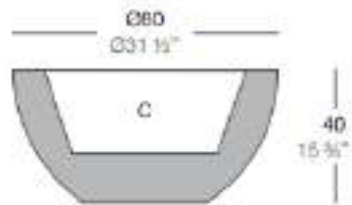

	L Gal	C (d x h) cm in	Basic
Centro Alto Ø60 cm Ø23½"	35 9½	Ø46 x 24 Ø18" x 9½"	42060A
Centro Alto Ø80 cm Ø31½"	78 20½	Ø61 x 32 Ø24" x 12½"	42080A
Centro Alto Ø120 cm Ø47¼"	310 182	Ø91 x 56 Ø35¼" x 22"	42012A

# CUBE(BASIC)

	L Gal	C (d x h) cm in	Basic
Cubo 30 x 30 x 30 cm Cube 11 3/4" x 11 3/4" x 11 3/4"	9 2 1/2	23 x 20 9" x 7 3/4"	41330A
Cubo 40 x 40 x 40 cm Cube 15 3/4" x 15 3/4" x 15 3/4"	22 6	31 x 31 12 3/4" x 12 3/4"	41340A
Cubo 50 x 50 x 50 cm Cube 19 3/4" x 19 3/4" x 19 3/4"	50 13	38 x 39 15" x 15 1/4"	41350A
Cubo 60 x 60 x 60 cm Cube 23 5/8" x 23 5/8" x 23 5/8"	72 19	46 x 46 18" x 18"	41360A
Cubo 80 x 80 x 80 cm Cube 31 1/2" x 31 1/2" x 31 1/2"	200 53	64 x 62 25 1/2" x 24 1/2"	41380A

# SFERA(BASIC)

Sfera Ø23½"  
Sfera Ø90 cm

Sfera Ø31½"  
Sfera Ø60 cm

	L Gal	C (d x h) cm in	Basic
Sfera Ø60 x 30 cm Ø23½" x 11¼"	23 6	Ø46 x 19 Ø18½" x 7½"	43860A
Sfera Ø80 x 40 cm Ø31½" x 15¼"	58 15¼	Ø61 x 26 Ø24" x 10¼"	43880A

# LAND (BASIC)

Land 23½"  
Land 60 cm

Land 31½"  
Land 80 cm

Land 47¼"  
Land 120 cm

	L Gal	C (d x h) cm in	Basic
Land 60 x 60 x 30 cm 23½" x 23½" x 11¾"	30 8	46 x 24 18" x 9½"	43960A
Land 80 x 80 x 30 cm 31½" x 31½" x 11¾"	70 18¼	61 x 24 24" x 9½"	43980A
Land 120 x 120 x 30 cm 47¼" x 47¼" x 11¾"	160 42¼	91 x 24 35¾" x 9½"	43912A