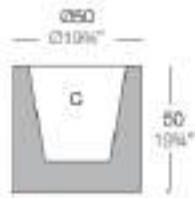

# MACETA (SIMPLE)

	L Gal	C (d x h) cm in	Simple
Maceta Ø50 cm Ø19 1/4"	55* 14 1/2	Ø44 x 43 Ø17 1/4" x 1 3/4"	40150
Maceta Ø60 cm Ø23 1/2"	100* 26 1/2	Ø53 x 52 Ø20 3/4" x 2 1/2"	40160
Maceta Ø80 cm Ø31 1/2"	220* 58	Ø71 x 69 Ø28" x 2 3/4"	40180
Maceta Ø120 cm Ø47 1/4"	800* 211 1/4	Ø106 x 104 Ø41 3/4" x 4 1/4"	40112
Maceta Ø160 cm Ø62"	1800* 475 1/2	Ø141 x 138 Ø55 1/2" x 5 1/4"	40116
Maceta Ø200 cm Ø78 3/4"	3600* 951	Ø176 x 172 Ø69 3/4" x 6 3/4"	40120

# MACETA (BASIC)

	L Gal	C (d x h) cm in	Base
Maceta Ø50 cm Ø19 1/4"	20 514	Ø38 x 26 Ø10" x 10 1/4"	40150A
Maceta Ø60 cm Ø23 1/2"	40 10 76	Ø46 x 32 Ø18" x 12 1/2"	40100A
Maceta Ø80 cm Ø31 1/2"	90 23 46	Ø61 x 39 Ø24" x 15 1/2"	40180A
Maceta Ø120 cm Ø47 1/4"	300 7014	Ø91 x 58 Ø35 3/4" x 22"	40112A
Maceta Ø100 cm Ø39 3/8"	500 132	Ø140 x 36 Ø55" x 14 1/4"	40110A
Maceta Ø200 cm Ø78 1/2"	1000 264	Ø175 x 45 Ø69" x 17 3/4"	40120A

# CYLINDER(BASIC)

Cylinder Ø15 3/4" x 15 3/4"  
Cilindro Ø40 cm

Cylinder Ø19 3/4" x 19 3/4"  
Cilindro Ø50 cm

Cylinder Ø23 1/2" x 23 1/2"  
Cilindro Ø60 cm

Cylinder Ø31 1/2" x 31 1/2"  
Cilindro Ø80 cm

Cylinder Ø47 1/4" x 39 3/4"  
Cilindro Ø120 cm

High Cylinder Ø15 3/4" x 23 1/2"  
Cilindro Alto Ø40 cm

High Cylinder Ø19 3/4" x 39 3/4"  
Cilindro Alto Ø50 cm

High Cylinder Ø23 1/2" x 35 3/4"  
Cilindro Alto Ø60 cm

	L Gal	C (d x h) cm in	Baso
Cylinder Ø15 3/4" x 15 3/4" Cilindro Ø40 x 40 cm	20 5 1/5	Ø34 x 30 Ø12 1/4" x 11 3/4"	40340A
Cylinder Ø19 3/4" x 19 3/4" Cilindro Ø50 x 50 cm	35 9 1/4	Ø38 x 39 Ø15" x 15 1/4"	40350A
Cylinder Ø23 1/2" x 23 1/2" Cilindro Ø60 x 60 cm	60 15 1/4	Ø46 x 46 Ø18" x 18"	40360A
Cylinder Ø31 1/2" x 31 1/2" Cilindro Ø80 x 80 cm	145 38 1/2	Ø61 x 62 Ø24" x 24 1/4"	40380A
Cylinder Ø47 1/4" x 39 3/4" Cilindro Ø120 x 100 cm	440 116 1/4	Ø91 x 81 Ø35 3/4" x 32"	40312A