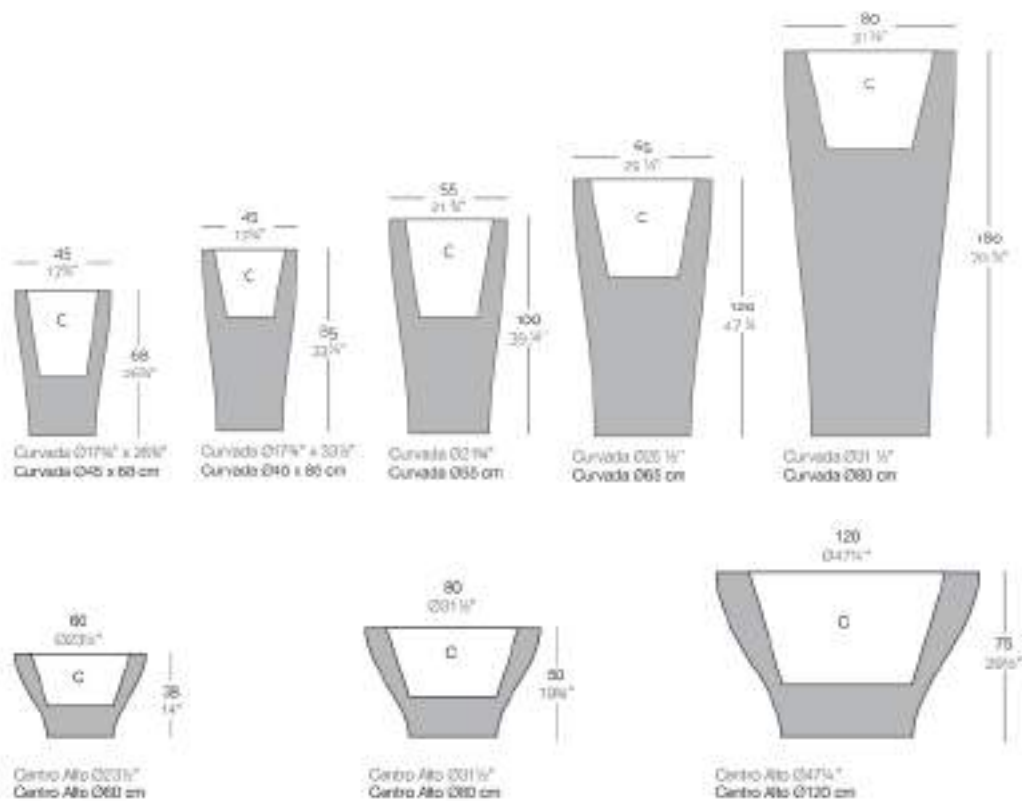

SUNSET CURVADA (BASIC)

	L Gal	C (d x h) cm in	Basic
Curvada Ø45 x 68 cm Ø17¼" x 26½"	30 8	Ø34 x 40 Ø33½" x 15¾"	42145A
Curvada Ø45 x 85 cm Ø17¾" x 33½"	25 6½	Ø34 x 32 Ø33½" x 12½"	42146A
Curvada Ø55 x 100 cm Ø21¼" x 39¼"	55 14½	Ø42 x 46 Ø16½" x 18"	42155A
Curvada Ø65 x 120 cm Ø25½" x 47¼"	65 17	Ø50 x 46 Ø19¼" x 18"	42165A
Curvada Ø80 x 180 cm Ø31½" x 70¾"	110 29	Ø61 x 46 Ø24" x 18"	42180A

	L Gal	C (d x h) cm in	Basic
Centro Alto Ø60 cm Ø23½"	35 9½	Ø46 x 24 Ø18" x 9½"	42060A
Centro Alto Ø80 cm Ø31½"	78 20½	Ø61 x 32 Ø24" x 12½"	42080A
Centro Alto Ø120 cm Ø47¼"	310 182	Ø91 x 56 Ø35¼" x 22"	42012A