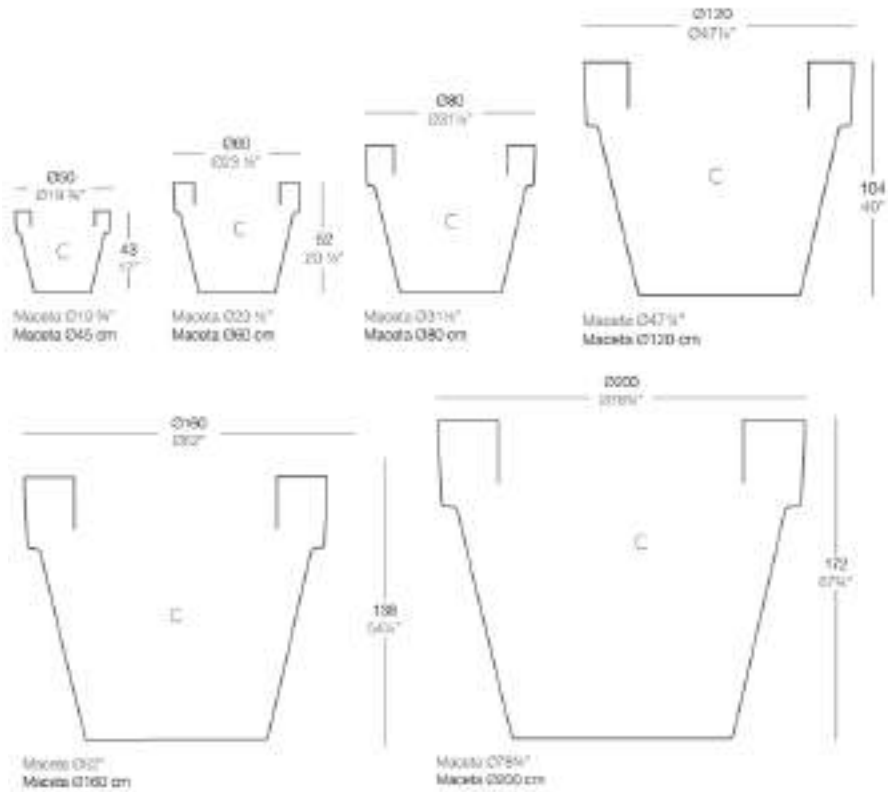

# MARQUIS

	L. Gal	C (d x d') x h cm in
Planter Ø23 1/2" x 19 1/4" Maceta Ø60x50	60 5,28	Ø43 x 32 Ø17" x 12 1/2"
Planter Ø9 1/8" x 20 3/8" Maceta Ø25x53	4 1	Ø18 x 14 Ø7" x 5 1/8"
Planter Ø15 1/4" x 23 1/2" Maceta Ø40x60	23 6	Ø29 x 28 Ø11 1/2" x 11"
Planter Ø11 1/8" x 32 1/4" Maceta Ø30x82	10 2,5	Ø22 x 22 Ø8 3/4" x 8 1/4"
Planter Ø31 1/2" x 39 1/4" Maceta Ø80x100	160 42	Ø59 x 46 Ø23 1/4" x 18"
Hanging Planter Ø19 1/4" x 9 1/8" Maceta Colgante Ø50x25	3 0,8	Ø38 x 22 Ø15" x 8 3/4"

# ADAN

	L Gal	C (d x d') x h cm in	Basic
Planter 100 Maceta 100	75 19	(62 x 57) x 46 (24½" x 22½") x 18"	49060A
Planter 70 Maceta 70	24 11	(43 x 39) x 28 (17" x 15¼") x 11"	49060A

# BYE-BYE

	L Gal	C (d x h) cm	Basic
Planter 70 Maceta 70	10 2¼	Ø18 x 24 Ø7" x 9½"	58003A
Planter 100 Maceta 100	15 4	Ø25 x 30 Ø9¾" x 11¾"	58004A

# MACETA (SIMPLE)

	L Gal	C (d x h) cm in	Simple
Maceta Ø50 cm Ø19 1/4"	55* 14 1/2	Ø44 x 43 Ø17 1/4" x 1 3/4"	40150
Maceta Ø60 cm Ø23 1/2"	100* 26 1/2	Ø53 x 52 Ø20 3/4" x 2 1/2"	40160
Maceta Ø80 cm Ø31 1/2"	220* 58	Ø71 x 69 Ø28" x 2 3/4"	40180
Maceta Ø120 cm Ø47 1/4"	800* 211 1/4	Ø106 x 104 Ø41 3/4" x 4 1/4"	40112
Maceta Ø160 cm Ø62"	1800* 475 1/2	Ø141 x 138 Ø55 1/2" x 5 1/4"	40116
Maceta Ø200 cm Ø78 3/4"	3600* 951	Ø176 x 172 Ø69 3/4" x 6 3/4"	40120