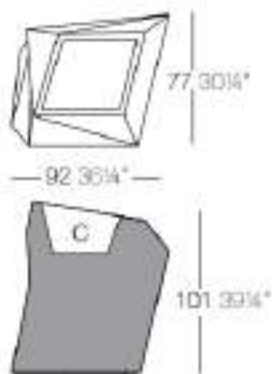

# FAZ

FAZ Maceta Baja XL  
FAZ Down Planter XL

FAZ Maceta Media XL  
FAZ Medium Planter XL

FAZ Maceta Alta XL  
FAZ High Planter XL

	L Gal	C (d x d') x h cm in	Basic
Down Planter XL Macetero XL Baja	27 7	(30 x 46) x 32 (11¾" x 18") x 12½"	54011A
Medium Planter XL Maceteros XL Media	50 13	(40 x 41) x 40 (15¾" x 16¼") x 15¾"	54012A
High Planter XL Maceteros XL Alta	29 7 ½	(37 x 27) x 40 (14½" x 10¾") x 15¾"	54013A

# BLOW

	L Gal	C (d x d') x h cm in	Basic
Planter Maceta Ø40	10 2,64	Ø32 x 21 Ø12¼" x 8¼"	55017A
Planter Maceta Ø60	28 7,4	Ø48 x 32 Ø19" x 12½"	55018A
Planter Maceta Ø80	68 18	Ø64 x 46 Ø25¼" x 18"	55019A
Planter Maceta Ø100x75	135 35,7	Ø80 x 46 Ø31½" x 18"	55020A
Planter Maceta Ø100x120	104 28,3	Ø78 x 55 Ø30¾" x 21¾"	55021A

# MACETA (SIMPLE)

	L Gal	C (d x h) cm in	Simple
Maceta Ø50 cm Ø19 1/4"	55* 14 1/2	Ø44 x 43 Ø17 1/4" x 1 3/4"	40150
Maceta Ø60 cm Ø23 1/2"	100* 26 1/2	Ø53 x 52 Ø20 3/4" x 2 1/2"	40160
Maceta Ø80 cm Ø31 1/2"	220* 58	Ø71 x 69 Ø28" x 2 3/4"	40180
Maceta Ø120 cm Ø47 1/4"	800* 211 1/4	Ø106 x 104 Ø41 3/4" x 4 1/4"	40112
Maceta Ø160 cm Ø62"	1800* 475 1/2	Ø141 x 138 Ø55 1/2" x 5 1/4"	40116
Maceta Ø200 cm Ø78 3/4"	3600* 951	Ø176 x 172 Ø69 3/4" x 6 3/4"	40120

# CUBE(BASIC)

	L Gal	C (d x h) cm in	Basic
Cubo 30 x 30 x 30 cm Cube 11 3/4" x 11 3/4" x 11 3/4"	9 2 1/2	23 x 20 9" x 7 3/4"	41330A
Cubo 40 x 40 x 40 cm Cube 15 3/4" x 15 3/4" x 15 3/4"	22 6	31 x 31 12 3/4" x 12 3/4"	41340A
Cubo 50 x 50 x 50 cm Cube 19 3/4" x 19 3/4" x 19 3/4"	50 13	38 x 39 15" x 15 1/4"	41350A
Cubo 60 x 60 x 60 cm Cube 23 5/8" x 23 5/8" x 23 5/8"	72 19	46 x 46 18" x 18"	41360A
Cubo 80 x 80 x 80 cm Cube 31 1/2" x 31 1/2" x 31 1/2"	200 53	64 x 62 25 1/2" x 24 1/2"	41380A