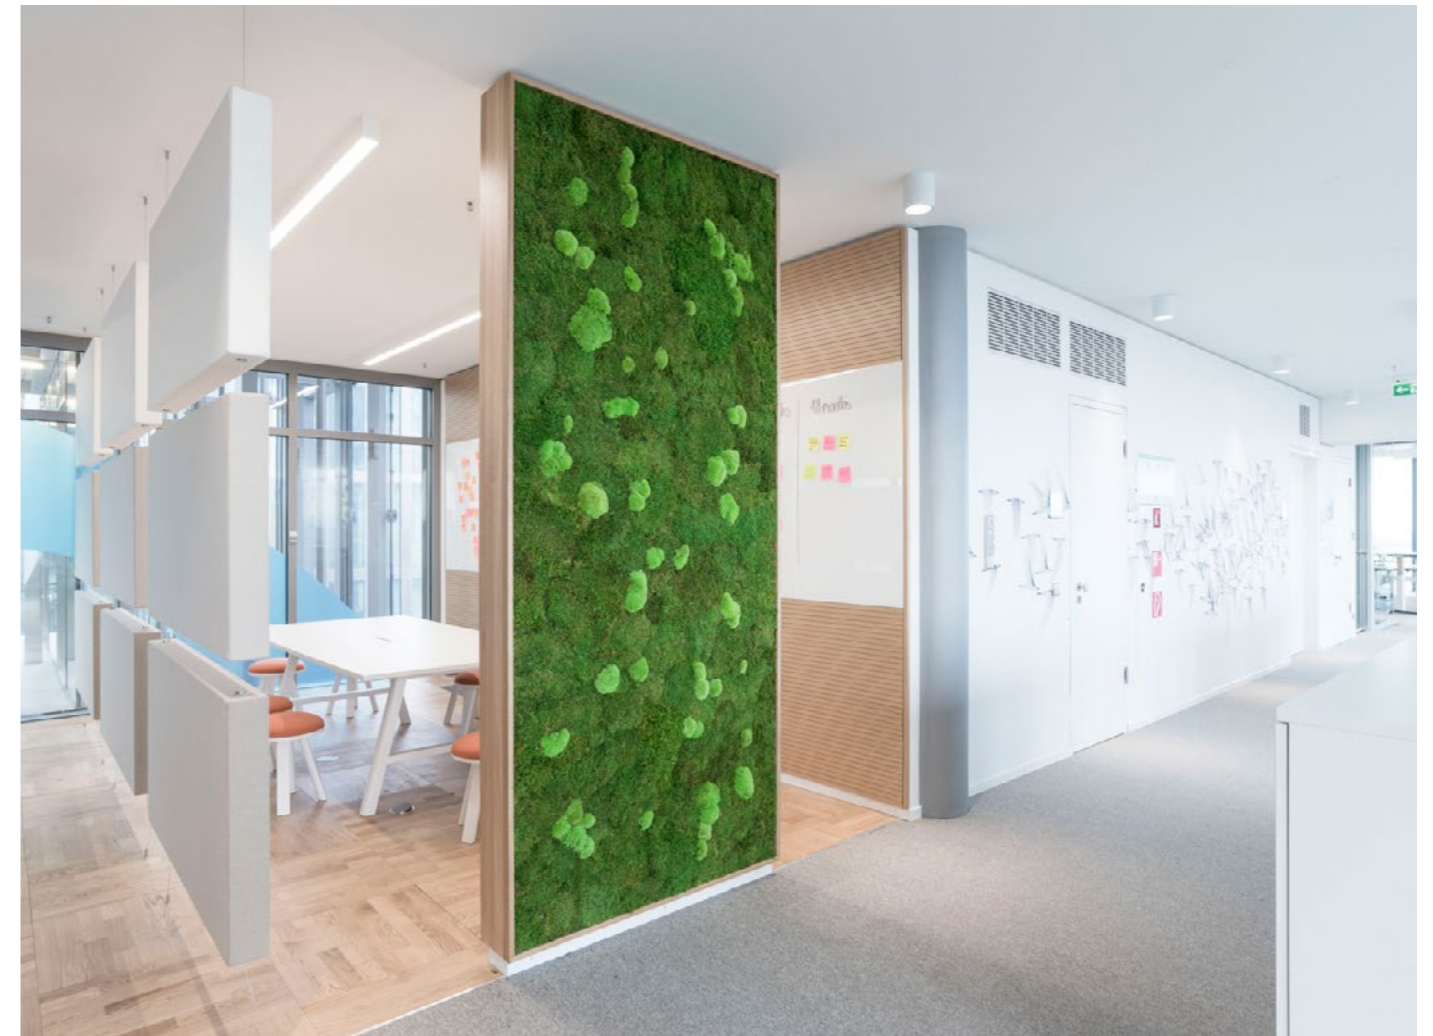

MOOSBILDER & MOOSWÄNDE

 **Element Green**®
Ihr Netzwerk für Raumbegrünung

NATUR TRIFFT DESIGN

Sie wünschen sich echtes Grün im Raum, das keinerlei Pflege benötigt? Auch diese Option hat RUOF für Sie im Programm: Gestalten Sie Ihr Unternehmen oder Ihr Zuhause mit Bildern und begrünten Flächen aus Moos. Mooswände oder Moosbilder von RUOF bieten Ihnen alle Vorzüge vertikaler Begrünung – und sind dabei nicht etwa nur pflegeleicht, sondern

vollkommen pflegefrei, sie benötigen weder zusätzliche Beleuchtung noch irgendwelche Bewässerung. Sie sind in verschiedenen Ausführungen realisierbar, ob als vordefiniertes grünes Bild oder als maßgeschneiderte Individualanfertigung. Die verwendeten Pflanzen werden auf Freiflächen speziell für die Herstellung von Moosplatten angebaut. Alles echte, liebevolle Handarbeit.

NATUR EINFACH NUR WIRKEN LASSEN

Mooswände sind begrünte Wände und Bilder, hergestellt aus echtem pflegefreien Moos. Die Mooswände haben alle positiven Eigenschaften der vertikalen Begrünung und sind komplett pflegefrei. Pflanzen- und Moosbilder bringen pure Natur ins Haus und modernes Design an die Wand. Die trendige Dekoration aus Moosen, Farnen und anderen echten Pflanzen zieht alle Blicke auf sich – egal, ob im Büro, bei Ihnen zuhause oder wo immer Sie eine Wand außergewöhnlich gestalten möchten. Dabei sind die hochwertigen Bilder nicht nur optisch ein Gewinn sondern sie schaffen auch eine angenehme Atmosphäre im Raum, strahlen Ruhe aus und dämmen Geräusche.

Eine natürliche Konservierung macht die Pflanzen dauerhaft haltbar. So bleiben die grünen Kunstwerke jahrelang schön und behalten ihr natürliches Look & Feel. Und das Beste daran: Dank dieses speziellen ökologischen Verfahrens benötigen die Pflanzen weder Wasser noch Licht. Zur Komposition Ihres Bildes oder Ihrer grünen Wand setzen wir die Moos-Polster dann Stück für Stück eng nebeneinander und fixieren die Pflanzen sorgfältig auf dem Trägermaterial.