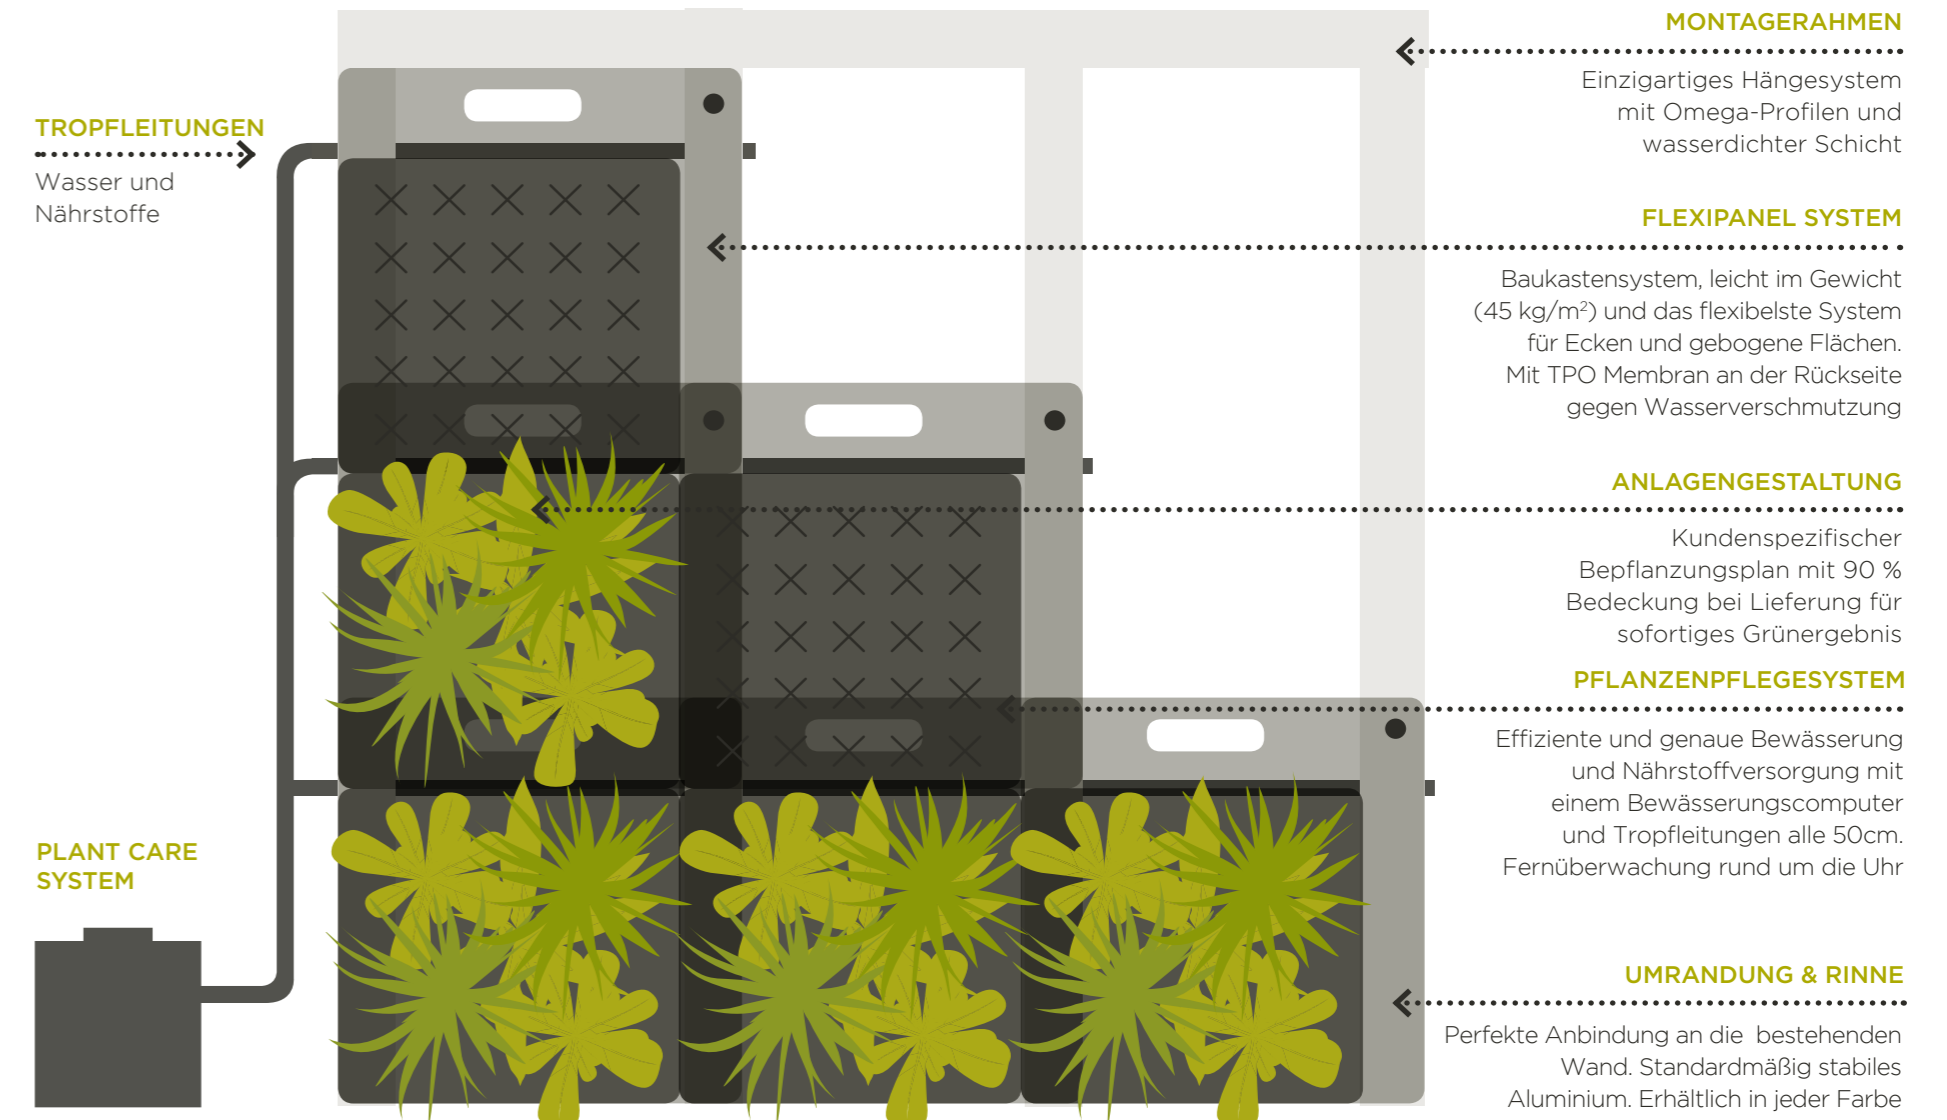

Es gibt zahlreiche Möglichkeiten, eine Pflanzenwand zu gestalten. Architekten können ihr eigenes Design und Pflanzenwünsche in die Gestaltung einbringen. Eine SemperGreenwall besteht aus einer sorgfältig ausgewählten Pflanzenmischung, die optimal zu Ihrem Projekt und dem Klima passt, sowohl innen als auch außen.

EXPERTENRAT BEI DER  
PFLANZENAUSWAHL

KUNDENSPEZIFISCHES  
DESIGN

INKLUSIVE  
PFLANZPFLEGESYSTEM

Motive und Logos zählen zu den vielen Gestaltungsmöglichkeiten einer SemperGreenwall. Teilen Sie uns Ihre Vorstellungen mit - unsere Experten entwickeln mit Ihnen zusammen die beste Lösung für Ihr Projekt.

# Bereits aufgezogene Pflanzen

Dank fundiertem Pflanzenwissen wählt Sempergreen nur die stärksten mehrjährigen Pflanzenarten für die SemperGreenwall aus. Bereits seit 1998 widmet sich Sempergreen der Kultivierung von Pflanzen und bietet Ihnen eine Pflanzenwand, die bei Lieferung bereits einen Grünanteil von mindestens 90% hat.

## Aufbau und Design